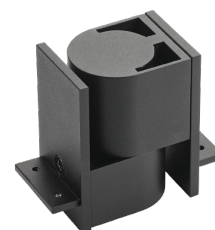

Inspire Sort Hjørnestykke flexi

El-nummer: 3333519
EAN: 7021982124709
SG artikkelnr: 212470

Materialer og overflater

Materiale:
Farge:

Aluminium
Sort

Montering/Tilkobling

Montering:

Innendørs

Dimensjoner

Lengde (mm) L:
Bredde (mm) W:
Høyde (mm) H:
Vekt (kg) brutto/netto:

78
38
67
0.26 / 0.249

Forpakning

Forpakkingsstørrelse (mm):

82 x 43 x 75

7 0 2 1 9 8 2 1 2 4 7 0 9