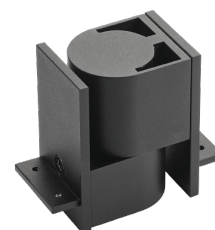

Inspire Sort Hjørnestykke flexi

El-nummer: 3333519
EAN: 7021982124709
SG artikkelnr: 212470

Materialer og overflater

Materiale:

Farge:

Aluminium

Sort

Montering/Tilkobling

Montering:

Innendørs

Dimensjoner

Lengde (mm) L:

78

Bredde (mm) W:

38

Høyde (mm) H:

67

Vekt (kg) brutto/netto:

0.26 / 0.249

Forpakning

Forpakkingsstørrelse (mm):

82 x 43 x 75

7 0 2 1 9 8 2 1 2 4 7 0 9