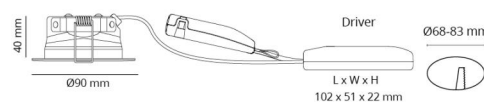

Materialer og overflater

Materiale: Aluminium
 Farge: Sort RAL 9004
 Avskjermingens materiale: Herdet glass

Montering/Tilkobling

Montering: Innfelling, Innendørs
 Tilkobling: Hurtigklemme

Dimensjoner

Høyde (mm) H: 40
 Diameter (mm) D: 90
 Innfellingsdiameter (mm): 83
 Vekt (kg) brutto/netto: 0.361 / 0.361

Forpakning

Forpakkingsstørrelse (mm): 122 x 121 x 95
 Pakningsantall: 8

cd/klm
 — C0/C180
 — C90/C270

7 0 2 1 9 8 9 0 5 2 1 6 6