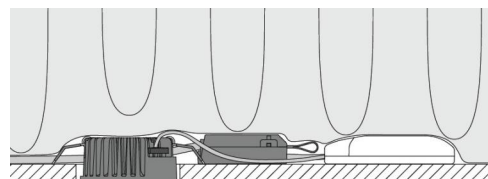

Junistar Eco Isosafe Sort 580lm 2700K Ra 98 Faseavsnitt

El-nummer: 3201879
EAN: 7021989052166
SG artikkelnr: 905216

Elektrisk

Watt: 6W
Systemeffekt (W): 7W
Spenning: 220-240V
Maks. armaturer per sikring: B10: 105, B16: 168, C10: 105, C16: 168

Lysteknikk

Type lyskilde: LED
Effektiv lysstrøm (lm): 580lm
Effekt: 83 lm/W
Fargetemperatur: 2700K
Fargegjengivelse (Ra/CRI): Ra 98
MacAdams faktor: SDCM: 2
Levetid: L90/B10 > 100.000
Lysstråling: Direkte
Optikk: Reflektor
Lysspredning: 42°
UGR: UGR < 22

Dimmetype

Type: Faseavsnitt

Beskyttelse

Isolasjonsklasse: Klasse II SELV

Energi og godkjenning

Inneholder lyskilde med energiklasse: F
Breeam: Oppfyller Hea 01 krav til flimmerfri belysning (In-Use: Hea 05)
Byggvarubedømming: Ja
Sunda Hus: C-

Materialer og overflater

Materiale: Aluminium
Farge: Sort RAL 9004
Avskjermingens materiale: Herdet glass

Montering/Tilkobling

Montering: Innfelling, Innendørs
Tilkobling: Hurtigklemme

Dimensjoner

Høyde (mm) H: 40
Diameter (mm) D: 90
Innfellingsdiameter (mm): 83
Vekt (kg) brutto/netto: 0.361 / 0.361

Forpakning

Forpakkingsstørrelse (mm): 122 x 121 x 95
Pakningsantall: 8

cd/klm
— C0/C180
— C90/C270

7 0 2 1 9 8 9 0 5 2 1 6 6