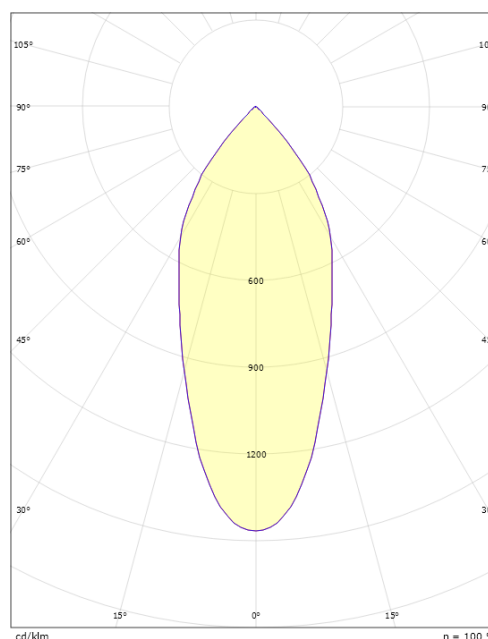

Junistar Eco Isosafe Sort 580lm 2700K Ra 98 Faseavsnitt

El-nummer: 3201879
EAN: 7021989052166
SG artikkelnr: 905216

Elektrisk

Watt: 6W
Systemeffekt (W): 7W
Spenning: 220-240V
Maks. armaturer per sikring: B10: 105, B16: 168, C10: 105, C16: 168

Lysteknikk

Type lyskilde: LED
Effektiv lysstrøm (lm): 580lm
Effekt: 83 lm/W
Fargetemperatur: 2700K
Fargegjengivelse (Ra/CRI): Ra 98
MacAdams faktor: SDCM: 2
Levetid: L90/B10 > 100.000
Lysstråling: Direkte
Optikk: Reflektor
Lysspredning: 42°
UGR: UGR < 22

Dimmetype

Type: Faseavsnitt

Beskyttelse

Isolasjonsklasse: Klasse II SELV

Energi og godkjenning

Inneholder lyskilde med energiklasse: F
Breeam: Oppfyller Hea 01 krav til flimmerfri belysning (In-Use: Hea 05)
Byggvarubedømming: Ja
Sunda Hus: C-

Materialer og overflater

Materiale: Aluminium
Farge: Sort RAL 9004
Avskjermingens materiale: Herdet glass

Montering/Tilkobling

Montering: Innfelling, Innendørs
Tilkobling: Hurtigklemme

Dimensjoner

Høyde (mm) H: 40
Diameter (mm) D: 90
Innfellingsdiameter (mm): 83
Vekt (kg) brutto/netto: 0.361 / 0.361

Forpakning

Forpakkingsstørrelse (mm): 122 x 121 x 95
Pakningsantall: 8

cd/klm
— C0/C180
— C90/C270

7 0 2 1 9 8 9 0 5 2 1 6 6