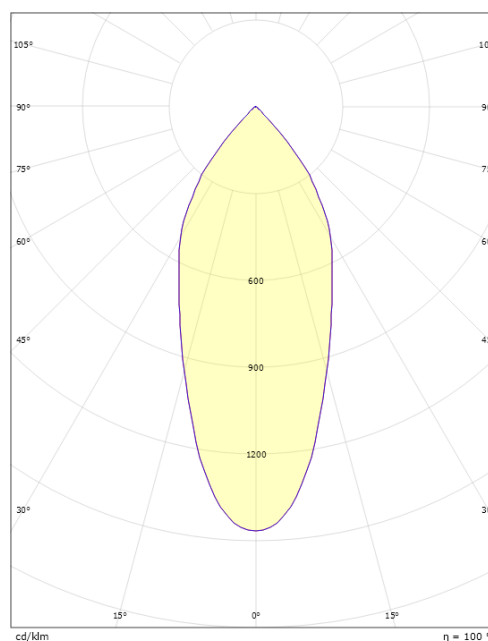

Junistar Eco Isosafe Sort 590lm 3000K Ra 98 Faseavsnitt

El-nummer: 3203338
EAN: 7021989052241
SG artikkelnr: 905224

Elektrisk

Watt: 6W
Systemeffekt (W): 7W
Spenning: 220-240V
Maks. armaturer per sikring: B10: 105, B16: 168, C10: 105, C16: 168

Lysteknikk

Type lyskilde: LED
Effektiv lysstrøm (lm): 590lm
Effekt: 84 lm/W
Fargetemperatur: 3000K
Fargegjengivelse (Ra/CRI): Ra 98
MacAdams faktor: SDCM: 2
Levetid: L90/B10 > 100.000
Lysstråling: Direkte
Optikk: Reflektor
Lysspredning: 42°

Dimmetype

Type: Faseavsnitt

Beskyttelse

Isolasjonsklasse: Klasse II SELV

Energi og godkjenning

Inneholder lyskilde med energiklasse: F
Breeam: Oppfyller Hea 01 krav til flimмерfri belysning (In-Use: Hea 05)

Materialer og overflater

Materiale: Aluminium
Farge: Sort RAL 9004
Avskjermingens materiale: Herdet glass

Montering/Tilkobling

Montering: Innfelling, Innendørs
Tilkobling: Hurtigklemme

Dimensjoner

Høyde (mm) H: 40
Diameter (mm) D: 90
Innfellingsdiameter (mm): 83
Vekt (kg) brutto/netto: 0.361 / 0.361

Forpakning

Forpakkingsstørrelse (mm): 122 x 121 x 95
Pakningsantall: 8

cd/klm
— C0/C180
— C90/C270

7 0 2 1 9 8 9 0 5 2 2 4 1