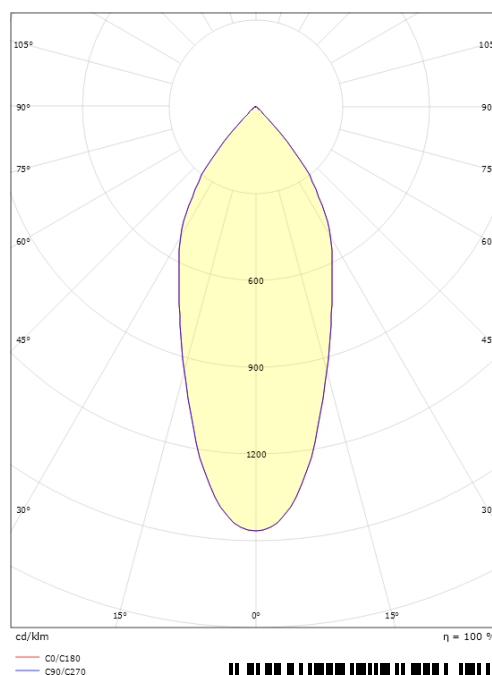

Junistar Eco Outdoor Sort 580lm 2700K Ra 98 Faseavsnitt

El-nummer: 3205380
 EAN: 7021989052395
 SG artikkelnr: 905239

Elektrisk

Watt: 6W
 Systemeffekt (W): 7W
 Spenning: 220-240V
 Maks. armaturer per sikring: B10: 105, B16: 168, C10: 105, C16: 168

Høyde (mm) H: 40
 Diameter (mm) D: 90
 Innfellingsdiameter (mm): 83
 Vekt (kg) brutto/netto: 0.361 / 0.361

Forpakning

Forpakkingsstørrelse (mm): 130 x 115 x 56

— C0/C180
 — C90/C270

7 0 2 1 9 8 9 0 5 2 3 9 5