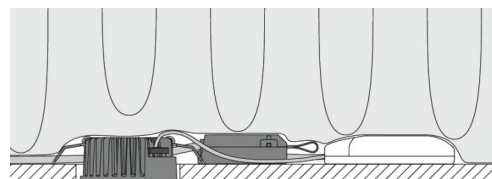

Junistar Eco Outdoor Sort 580lm 2700K Ra 98 Faseavsnitt

El-nummer: 3205380
EAN: 7021989052395
SG artikkelnr: 905239

Elektrisk

Watt: 6W
Systemeffekt (W): 7W
Spenning: 220-240V
Maks. armaturer per sikring: B10: 105, B16: 168, C10: 105, C16: 168

Lysteknikk

Type lyskilde: LED
Effektiv lysstrøm (lm): 580lm
Effekt: 83 lm/W
Fargetemperatur: 2700K
Fargegjengivelse (Ra/CRI): Ra 98
MacAdams faktor: SDCM: 2
Levetid: L90/B10 > 100.000
Lysstråling: Direkte
Optikk: Reflektor
Lysspredning: 42°
Synlig flimmer (SVM): 0.06
Stroboskopisk flimmer (SVM): 0.27

Dimmetype

Type: Faseavsnitt

Beskyttelse

Isolasjonsklasse: Klasse II SELV

Energi og godkjenning

Inneholder lyskilde med energiklasse: F
Breeam: Oppfylles Hea 01 krav til flimmerfri belysning (In-Use: Hea 05)

Materialer og overflater

Materiale: Aluminium
Farge: Sort RAL 9004
Avskjermingens materiale: Herdet glass

Montering/Tilkobling

Montering: Innfelling, Innendørs / Utendør
Tilkobling: Hurtigklemme

Dimensjoner

Høyde (mm) H: 40
Diameter (mm) D: 90
Innfellingsdiameter (mm): 83
Vekt (kg) brutto/netto: 0.361 / 0.361

Forpakning

Forpakkingsstørrelse (mm): 130 x 115 x 56

— C0/C180
— C90/C270

7 0 2 1 9 8 9 0 5 2 3 9 5