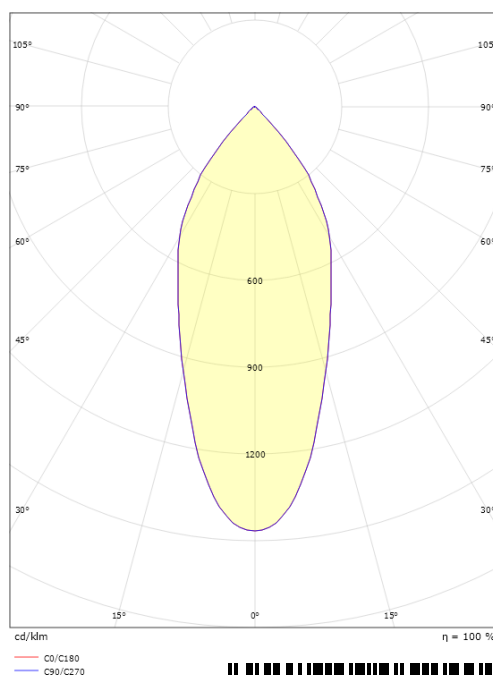

Høyde (mm) H: 40
 Diameter (mm) D: 90
 Innfellingsdiameter (mm): 83
 Vekt (kg) brutto/netto: 0.361 / 0.361

Forpakning

Forpakkingsstørrelse (mm): 130 x 115 x 56

cd/klm
 — C0/C180
 — C90/C270

7 0 2 1 9 8 9 0 5 2 4 0 1