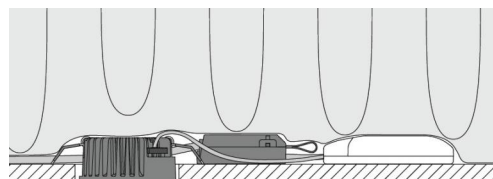

Junistar Eco Outdoor Sort 590lm 3000K Ra 98 Faseavsnitt

El-nummer: 3205381
EAN: 7021989052401
SG artikkelnr: 905240

Elektrisk

Watt: 6W
Systemeffekt (W): 7W
Spenning: 220-240V
Maks. armaturer per sikring: B10: 105, B16: 168, C10: 105, C16: 168

Lysteknikk

Type lyskilde: LED
Effektiv lysstrøm (lm): 590lm
Effekt: 84 lm/W
Fargetemperatur: 3000K
Fargegjengivelse (Ra/CRI): Ra 98
MacAdams faktor: SDCM: 2
Levetid: L90/B10 > 100.000
Lysstråling: Direkte
Optikk: Reflektor
Lysspredning: 42°
Synlig flimmer (SVM): 0.06
Stroboskopisk flimmer (SVM): 0.27

Dimmetype

Type: Faseavsnitt

Beskyttelse

Isolasjonsklasse: Klasse II SELV

Energi og godkjenning

Inneholder lyskilde med energiklasse: F
Breeam: Oppfyller Hea 01 krav til flimmerfri belysning (In-Use: Hea 05)

Materialer og overflater

Materiale: Aluminium
Farge: Sort RAL 9004
Avskjermingens materiale: Herdet glass

Montering/Tilkobling

Montering: Innfelling, Innendørs / Utendør
Tilkobling: Hurtigklemme

Dimensjoner

Høyde (mm) H: 40
Diameter (mm) D: 90
Innfellingsdiameter (mm): 83
Vekt (kg) brutto/netto: 0.361 / 0.361

Forpakning

Forpakkingsstørrelse (mm): 130 x 115 x 56

cd/klm
— C0/C180
— C90/C270

7 0 2 1 9 8 9 0 5 2 4 0 1