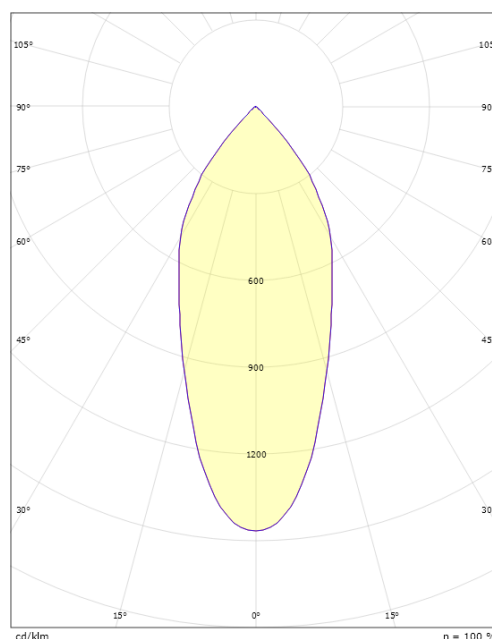

Høyde (mm) H: 40
 Diameter (mm) D: 90
 Innfellingsdiameter (mm): 83
 Vekt (kg) brutto/netto: 0.361 / 0.361

Forpakning

Forpakkingsstørrelse (mm): 130 x 115 x 56

— C0/C180
 — C90/C270

7 0 2 1 9 8 9 0 5 2 4 1 8