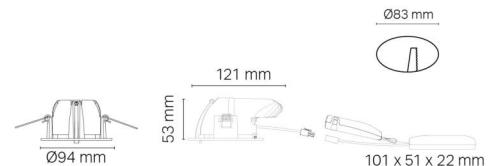

### Dimensjoner

Høyde (mm) H: 53  
 Diameter (mm) D: 94  
 Innfellingsdiameter (mm): 83  
 Vekt (kg) brutto/netto: 0.672 / 0.56

### Forpakning

Forpakkingsstørrelse (mm): 130 x 115 x 95

7 0 2 1 9 8 9 0 3 2 0 8 3