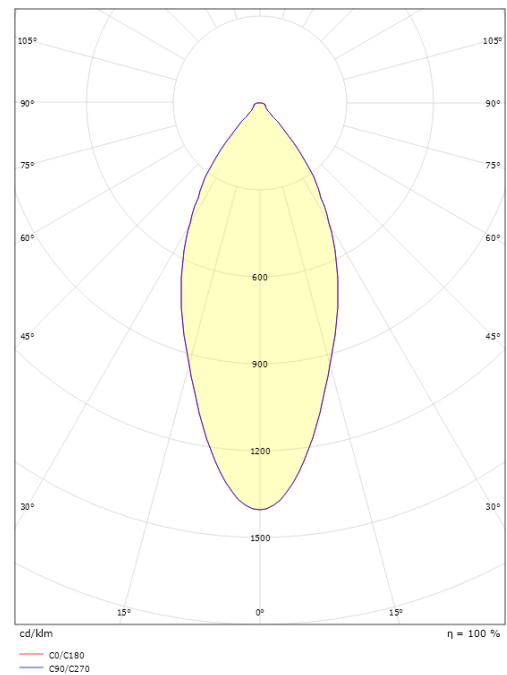

Junistar Exclusive In/Outdoor Hvit DimToWarm 540lm 2000-2800K Ra 98

Faseavsnitt

El-nummer: 3100185
EAN: 7021989032083
SG artikkelnr: 903208

Elektrisk

Watt: 8W
Systemeffekt (W): 8W
Spenning: 220-240V

Lysteknikk

Type lyskilde: LED
Effektiv lysstrøm (lm): 540lm
Effekt: 68 lm/W
Fargetemperatur: 2000-2800K
Fargegjengivelse (Ra/CRI): Ra 98
MacAdams faktor: SDCM: 3
Levetid: L90/B10>50.000
Lysstråling: Direkte
Optikk: Reflektor
Lysspredning: 42°

Dimmetype

Type: Faseavsnitt

Beskyttelse

Isolasjonsklasse: Klasse II SELV

Energi og godkjenning

Inneholder lyskilde med energiklasse: F
Breeam: Oppfyller Hea 01 krav til flimmerfri belysning (In-Use: Hea 05)

Materialer og overflater

Materiale: Aluminium
Farge: Hvit RAL 9003 matt
Avskjermingens materiale: Herdet glass

Montering/Tilkobling

Montering: Innfelling, Innendørs / Utendør
Tilkobling: Hurtigklemme

Dimensjoner

Høyde (mm) H: 53
Diameter (mm) D: 94
Innfellingsdiameter (mm): 83
Vekt (kg) brutto/netto: 0.672 / 0.56

Forpakning

Forpakkingsstørrelse (mm): 130 x 115 x 95

7 0 2 1 9 8 9 0 3 2 0 8 3