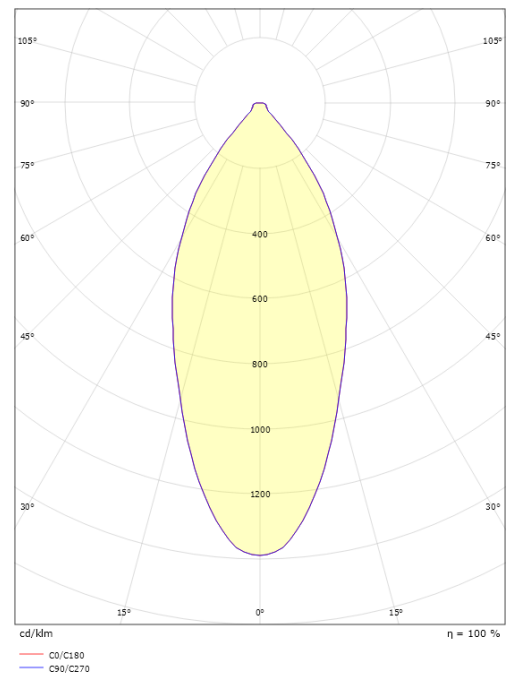

Junistar Exclusive In/Outdoor Hvit 730lm 2700K Ra 98 Faseavsnitt

El-nummer: 3100540
EAN: 7021989032014
SG artikkelnr: 903201

Elektrisk

Watt: 11W
Systemeffekt (W): 11W
Spenning: 220-240V
Maks. armaturer per sikring: B10: 77, B16: 123, C10: 77, C16: 123

Lysteknikk

Type lyskilde: LED
Effektiv lysstrøm (lm): 730lm
Effekt: 66 lm/W
Fargetemperatur: 2700K
Fargegjengivelse (Ra/CRI): Ra 98
MacAdams faktor: SDCM: 2
Levetid: L90/B10 > 100.000
Lysstråling: Direkte
Optikk: Reflektor
Lysspredning: 42°
UGR: UGR < 25

Dimmetype

Type: Faseavsnitt

Beskyttelse

Isolasjonsklasse: Klasse II SELV

Energi og godkjenning

Inneholder lyskilde med energiklasse: F
Breeam: Oppfyller Hea 01 krav til flimmerfri belysning (In-Use: Hea 05)

Materialer og overflater

Materiale: Aluminium
Farge: Hvit RAL 9003 matt
Avskjermingens materiale: Herdet glass

Montering/Tilkobling

Montering: Innfelling, Innendørs / Utendør
Tilkobling: Hurtigklemme

Dimensjoner

Lengde (mm) L: 121
Bredder (mm) W: 94
Høyde (mm) H: 55
Innfellingsdiameter (mm): 83
Innfellingshøyde (mm): 53
Avstand til brennbart materiale (mm): 10mm
Vekt (kg) brutto/netto: 0.672 / 0.5

Forpakning

Forpakkingsstørrelse (mm): 130 x 115 x 95

7 0 2 1 9 8 9 0 3 2 0 1 4