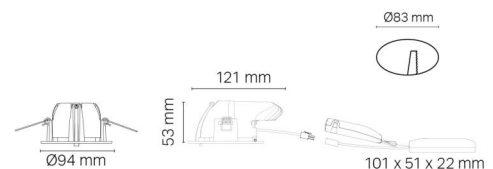

Materialer og overflater

Materiale: Aluminium
 Farge: Hvit RAL 9003 matt
 Avskjermingens materiale: Herdet glass

Montering/Tilkobling

Montering: Innfelling, Innendørs / Utendør
 Tilkobling: Hurtigklemme

Dimensjoner

Lengde (mm) L: 121
 Bredder (mm) W: 94
 Høyde (mm) H: 55
 Innfellingsdiameter (mm): 83
 Innfellingshøyde (mm): 53
 Avstand til brennbart materiale (mm): 10mm
 Vekt (kg) brutto/netto: 0.672 / 0.5

Forpakning

Forpakkingsstørrelse (mm): 130 x 115 x 95

7 0 2 1 9 8 9 0 3 2 0 1 4