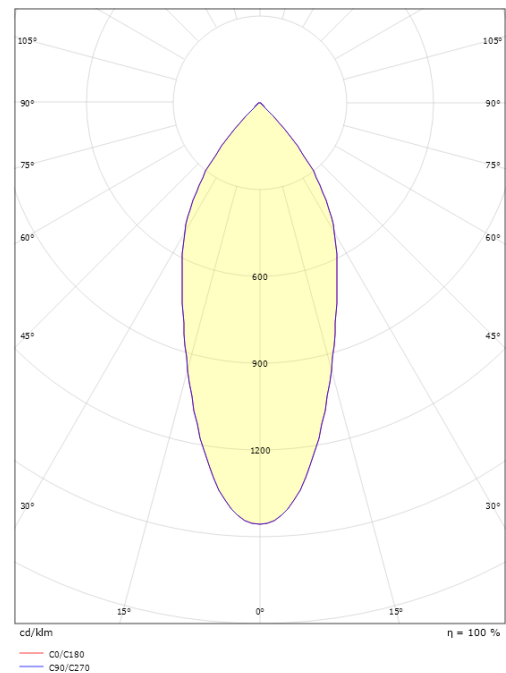

Junistar IsoSafe DimToWarm

Junistar IsoSafe DimToWarm Sort 490lm 2000-2800K Ra>95 Faseavsnitt

El-nummer: 3202529
EAN: 7021989012337
SG artikkelnr: 901233

Elektrisk

Watt: 7W
Systemeffekt (W): 8W
Spenning: 220-240V

Lysteknikk

Type lyskilde: LED
Effektiv lysstrøm (lm): 490lm
Effekt: 61 lm/W
Fargetemperatur: 2000-2800K
Fargegjengivelse (Ra/CRI): Ra>95
MacAdams faktor: SDCM: 3
Levetid: L90/B10>50.000
Lysstråling: Direkte
Optikk: Reflektor
Lysspredning: 42°

Dimmetype

Type: Faseavsnitt

Beskyttelse

Isolasjonsklasse: Klasse II SELV

Energi og godkjenning

Inneholder lyskilde med energiklasse: F
Breeam: Oppfyller Hea 01 krav til flimмерfri belysning (In-Use: Hea 05)

Materialer og overflater

Materiale: Aluminium
Farge: Sort RAL 9004
Avskjermingens materiale: Herdet glass

Montering/Tilkobling

Montering: Innfelling, Innendørs
Tilkobling: Hurtigklemme

Dimensjoner

Høyde (mm) H: 56
Diameter (mm) D: 94
Innfellingsdiameter (mm): 83
Innfellingshøyde (mm): 54
Avstand til brennbart materiale (mm): 0mm
Vekt (kg) brutto/netto: 0.5 / 0.38

Forpakning

Forpakkingsstørrelse (mm): 130 x 115 x 85

7 0 2 1 9 8 9 0 1 2 3 3 7