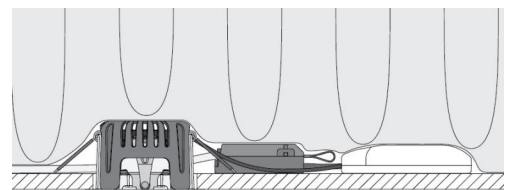

Junistar IsoSafe DimToWarm

Junistar IsoSafe DimToWarm Sort 490lm 2000-2800K Ra>95 Faseavsnitt

El-nummer: 3202529
EAN: 7021989012337
SG artikkelnr: 901233

Elektrisk

Watt: 7W
Systemeffekt (W): 8W
Spenning: 220-240V

Lysteknikk

Type lyskilde: LED
Effektiv lysstrøm (lm): 490lm
Effekt: 61 lm/W
Fargetemperatur: 2000-2800K
Fargegjengivelse (Ra/CRI): Ra>95
MacAdams faktor: SDCM: 3
Levetid: L90/B10>50.000
Lysstråling: Direkte
Optikk: Reflektor
Lysspredning: 42°

Dimmetype

Type: Faseavsnitt

Beskyttelse

Isolasjonsklasse: Klasse II SELV

Energi og godkjenning

Inneholder lyskilde med energiklasse: F
Breeam: Oppfyller Hea 01 krav til flimмерfri belysning (In-Use: Hea 05)

Materialer og overflater

Materiale: Aluminium
Farge: Sort RAL 9004
Avskjermingens materiale: Herdet glass

Montering/Tilkobling

Montering: Innfelling, Innendørs
Tilkobling: Hurtigklemme

Dimensjoner

Høyde (mm) H: 56
Diameter (mm) D: 94
Innfellingsdiameter (mm): 83
Innfellingshøyde (mm): 54
Avstand til brennbart materiale (mm): 0mm
Vekt (kg) brutto/netto: 0.5 / 0.38

Forpakning

Forpakkingsstørrelse (mm): 130 x 115 x 85

7 0 2 1 9 8 9 0 1 2 3 3 7