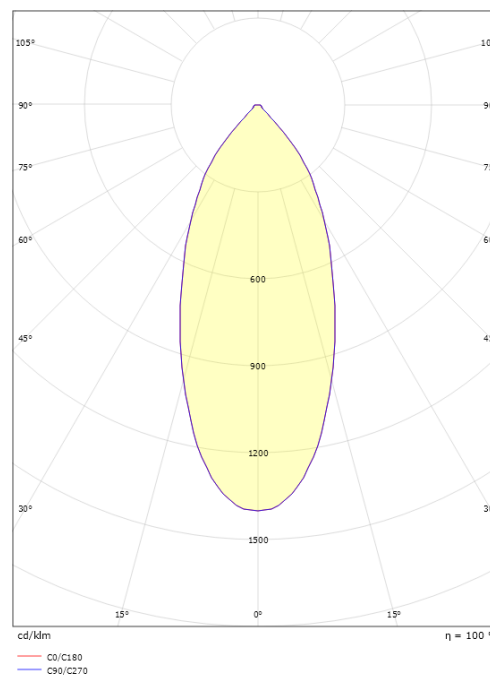

Junistar IsoSafe TW Hvit 500lm (@ 4000K) 2000-4000K Ra>90 Tunable White

LEDDim

EI-nummer: 3204578
EAN: 7021989122432
SG artikkelnr: 912243

Elektrisk

Systemeffekt (W): 8.5W
Spenning: 220-240V
Maks. armaturer per sikring: B10: 74, B16: 118, C10: 74, C16: 118

Lysteknikk

Type lyskilde: LED
Effektiv lysstrøm (lm): 500lm (@ 4000K)
Effekt: 59 lm/W
Fargetemperatur: 2000-4000K
Fargegjengivelse (Ra/CRI): Ra>90
MacAdams faktor: SDCM: 2
Levetid: L90/B10>100.000
Lysstråling: Direkte
Optikk: Reflektor
Lysspredning: 42°

Dimmetype

Type: Tunable White LEDDim

Beskyttelse

Isolasjonsklasse: Klasse II SELV

Energi og godkjenning

Inneholder lyskilde med energiklasse: F
Breeam: Oppfyller Hea 01 krav til flimmerfri belysning (In-Use: Hea 05)

Materialer og overflater

Materiale: Aluminium
Farge: Hvit RAL 9003
Avskjermingens materiale: Herdet glass

Montering/Tilkobling

Montering: Innfellings, Innendørs
Tilkobling: Hurtigklemme

Dimensjoner

Diameter (mm) D: 94
Innfellingsdiameter (mm): 83
Innfellingshøyde (mm): 48
Vekt (kg) brutto/netto: 0.43 / 0.384

Forpakning

Forpakkingsstørrelse (mm): 115 x 115 x 95

7 0 2 1 9 8 9 1 2 2 4 3 2