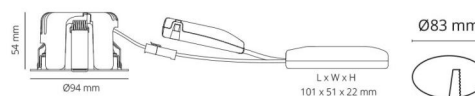

Materialer og overflater

Materiale: Aluminium
 Farge: Hvit RAL 9003
 Avskjermingens materiale: Herdet glass

Montering/Tilkobling

Montering: Innfellings, Innendørs
 Tilkobling: Hurtigklemme

Dimensjoner

Diameter (mm) D: 94
 Innfellingsdiameter (mm): 83
 Innfellingshøyde (mm): 48
 Vekt (kg) brutto/netto: 0.43 / 0.384

Forpakning

Forpakkingsstørrelse (mm): 115 x 115 x 95

7 0 2 1 9 8 9 1 2 2 4 3 2