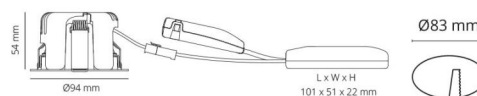

7 0 2 1 9 8 9 1 2 2 4 4 9