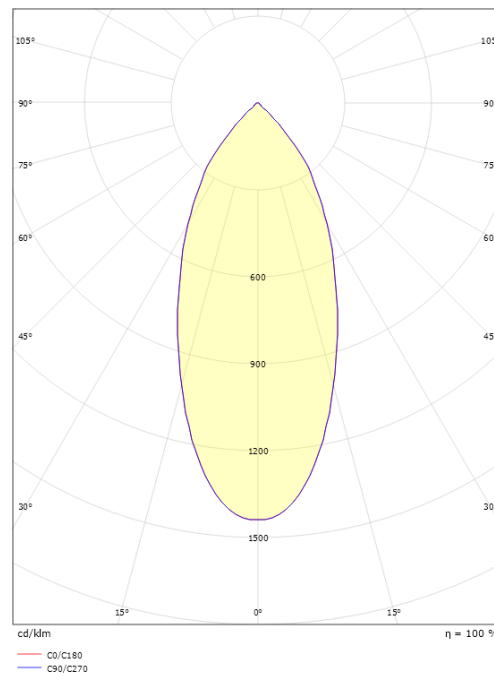

Junistar IsoSafe TW Sort 500lm (@ 6500K) 2700-6500K Ra>90 Tunable White

LEDDim

El-nummer: 3204579
EAN: 7021989122449
SG artikkelnr: 912244

Elektrisk

Systemeffekt (W): 8.5W
Spenning: 220-240V
Maks. armaturer per sikring: B10: 74, B16: 118, C10: 74, C16: 118

Lysteknikk

Type lyskilde: LED
Effektiv lysstrøm (lm): 500lm (@ 6500K)
Effekt: 59 lm/W
Fargetemperatur: 2700-6500K
Fargegjengivelse (Ra/CRI): Ra>90
MacAdams faktor: SDCM: 2
Levetid: L90/B10>100.000
Lysstråling: Direkte
Optikk: Reflektor
Lysspredning: 42°

Dimmetype

Type: Tunable White LEDDim

Beskyttelse

Isolasjonsklasse: Klasse II SELV

Energi og godkjenning

Inneholder lyskilde med energiklasse: F
Breeam: Oppfyller Hea 01 krav til flimmerfri belysning (In-Use: Hea 05)

Materialer og overflater

Materiale: Aluminium
Farge: Sort RAL 9004
Avskjermingens materiale: Herdet glass

Montering/Tilkobling

Montering: Innfellings, Innendørs
Tilkobling: Hurtigklemme

Dimensjoner

Diameter (mm) D: 94
Innfellingsdiameter (mm): 83
Innfellingshøyde (mm): 48
Vekt (kg) brutto/netto: 0.43 / 0.384

Forpakning

Forpakkingsstørrelse (mm): 115 x 115 x 95

7 0 2 1 9 8 9 1 2 2 4 4 9