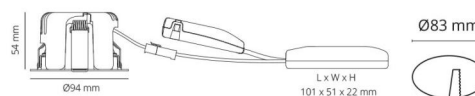

Lysteknikk

Type lyskilde: LED
Effektiv lysstrøm (lm): 460lm (@ 4000K)
Effekt: 54 lm/W
Fargetemperatur: 2000-4000K
Fargegjengivelse (Ra/CRI): Ra>90
MacAdams faktor: SDCM: 2
Levetid: L90/B10>100.000
Lysstråling: Direkte
Optikk: Reflektor
Lysspredning: 42°