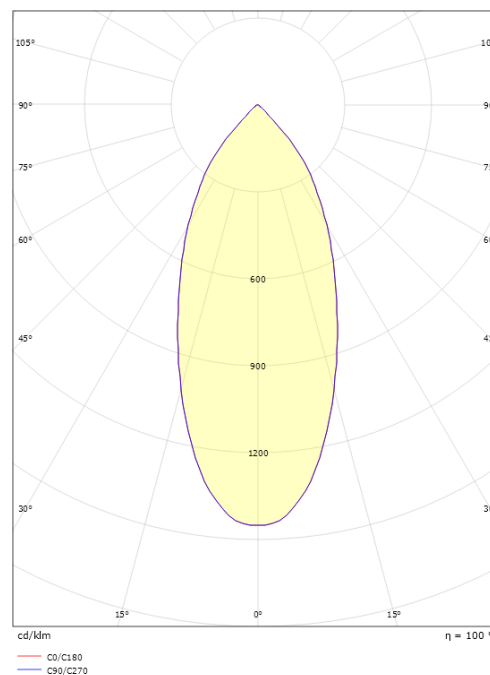

Forpakning

Forpakkingsstørrelse (mm): 115 x 115 x 95