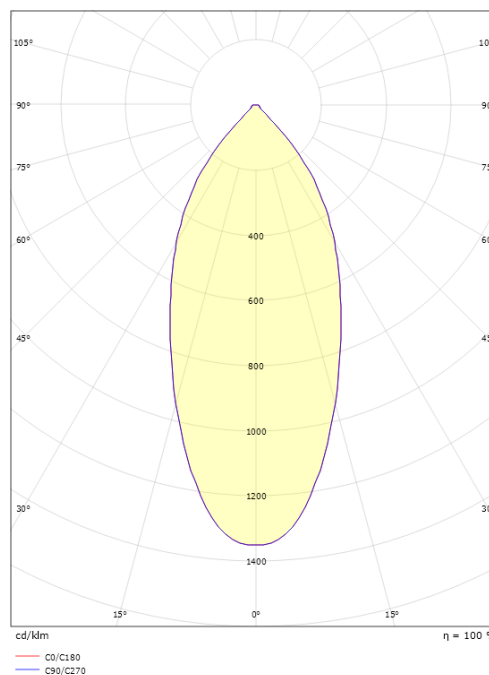

Høyde (mm) H: 56
 Diameter (mm) D: 94
 Innfellingsdiameter (mm): 83
 Innfellingshøyde (mm): 54
 Vekt (kg) brutto/netto: 0.415 / 0.349

Forpakning

Forpakkingsstørrelse (mm): 130 x 115 x 75

7 0 2 1 9 8 9 0 2 5 1 9 1