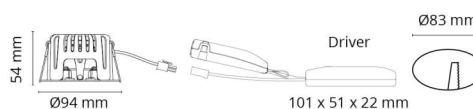

Materialer og overflater

Materiale: Aluminium
 Farge: Hvit RAL 9003
 Avskjermingens materiale: Herdet glass

Montering/Tilkobling

Montering: Innfelling, Innendørs / Utendør
 Tilkobling: Hurtigklemme

Dimensjoner

Høyde (mm) H: 56
 Diameter (mm) D: 94
 Innfellingsdiameter (mm): 83
 Innfellingshøyde (mm): 54
 Vekt (kg) brutto/netto: 0.415 / 0.349

Forpakning

Forpakkingsstørrelse (mm): 130 x 115 x 75

7 0 2 1 9 8 9 0 2 5 1 9 1