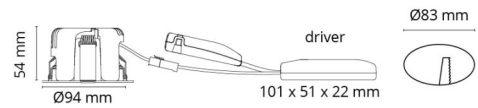

7 0 2 1 9 8 9 0 2 5 2 1 4