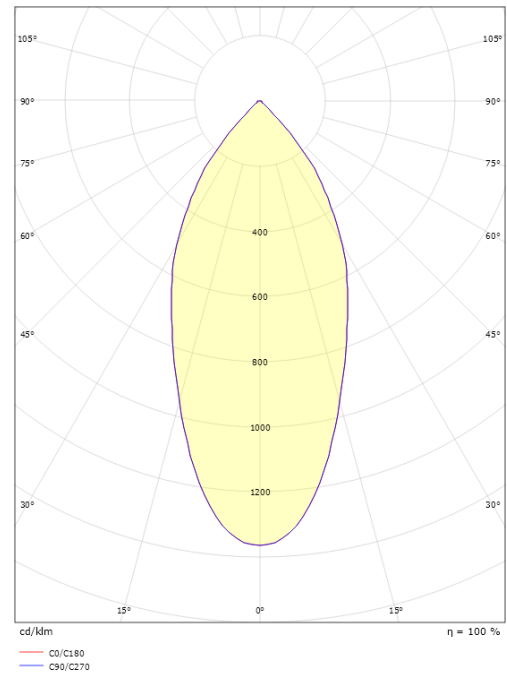

Junistar Lux IsoSafe Børstet stål 580lm 2700K Ra 98 Faseavsnitt

El-nummer: 3236621
EAN: 7021989025214
SG artikkelnr: 902521
Erstatte: 901202

Elektrisk

Watt: 7W
Systemeffekt (W): 8W
Spenning: 220-240V
Frekvens (Hz): 50/60Hz
Maks. armaturer per sikring: B10: 105, B16: 168, C10: 105, C16: 168

Lysteknikk

Type lyskilde: LED
Effektiv lysstrøm (lm): 580lm
Effekt: 73 lm/W
Fargetemperatur: 2700K
Fargegjengivelse (Ra/CRI): Ra 98
MacAdams faktor: SDCM: 1
Levetid: L90/B10 > 100.000
Lysstråling: Direkte
Optikk: Reflektor
Lysspredning: 42°
UGR: UGR < 22

Dimmetype

Type: Faseavsnitt

Beskyttelse

Isolasjonsklasse: Klasse II SELV

Energi og godkjenning

Inneholder lyskilde med energiklasse: F
Breeam: Oppfyller Hea 01 krav til flimmerfri belysning (In-Use: Hea 05)

Materialer og overflater

Materiale: Aluminium
Farge: Børstet stål
Avskjermingens materiale: Herdet glass

Montering/Tilkobling

Montering: Innfelling, Innendørs
Tilkobling: Hurtigklemme

Dimensjoner

Høyde (mm) H: 56
Diameter (mm) D: 94
Innfellingsdiameter (mm): 83
Innfellingshøyde (mm): 54
Vekt (kg) brutto/netto: 0.415 / 0.349

Forpakning

Forpakkingsstørrelse (mm): 130 x 115 x 75

7 0 2 1 9 8 9 0 2 5 2 1 4