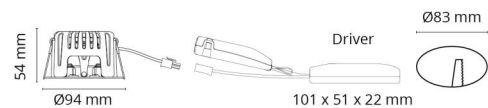

Materialer og overflater

Materiale: Aluminium
 Farge: Grafitt
 Avskjermingens materiale: Herdet glass

Montering/Tilkobling

Montering: Innfelling, Innendørs / Utendør
 Tilkobling: Hurtigklemme

Dimensjoner

Høyde (mm) H: 56
 Diameter (mm) D: 94
 Innfellingsdiameter (mm): 83
 Innfellingshøyde (mm): 54
 Vekt (kg) brutto/netto: 0.419 / 0.349

Forpakning

Forpakkingsstørrelse (mm): 115 x 115 x 95

7 0 2 1 9 8 9 0 2 5 2 9 0