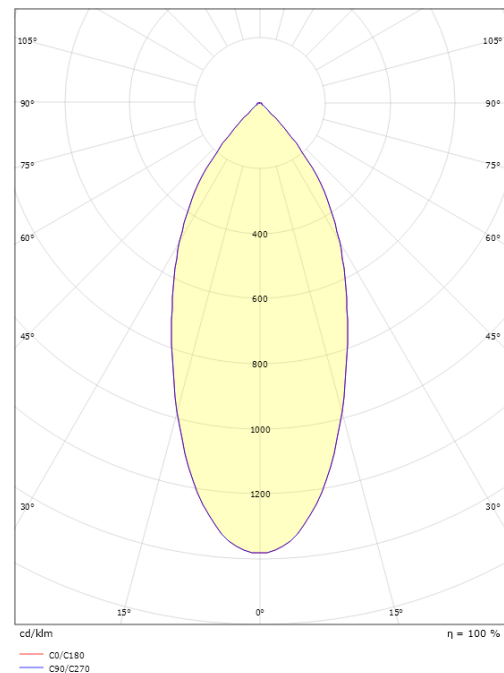

Junistar Lux IsoSafe Grafitt 620lm 4000K Ra 98 Faseavsnitt

El-nummer: 3236629
EAN: 7021989025290
SG artikkelnr: 902529

Elektrisk

Watt: 7W
Systemeffekt (W): 8W
Spenning: 220-240V
Frekvens (Hz): 50/60Hz
Maks. armaturer per sikring: B10: 105, B16: 168, C10: 105, C16: 168

Lysteknikk

Type lyskilde: LED
Effektiv lysstrøm (lm): 620lm
Effekt: 78 lm/W
Fargetemperatur: 4000K
Fargegjengivelse (Ra/CRI): Ra 98
MacAdams faktor: SDCM: 1
Levetid: L90/B10>100.000
Lysstråling: Direkte
Optikk: Reflektor
Lysspredning: 42°
UGR: UGR<22

Dimmetype

Type: Faseavsnitt

Beskyttelse

Isolasjonsklasse: Klasse II SELV

Energi og godkjenning

Inneholder lyskilde med energiklasse: F
Breeam: Oppfyller Hea 01 krav til flimmerfri belysning (In-Use: Hea 05)

Materialer og overflater

Materiale: Aluminium
Farge: Grafitt
Avskjermingens materiale: Herdet glass

Montering/Tilkobling

Montering: Innfelling, Innendørs / Utendør
Tilkobling: Hurtigklemme

Dimensjoner

Høyde (mm) H: 56
Diameter (mm) D: 94
Innfellingsdiameter (mm): 83
Innfellingshøyde (mm): 54
Vekt (kg) brutto/netto: 0.419 / 0.349

Forpakning

Forpakkingsstørrelse (mm): 115 x 115 x 95

7 0 2 1 9 8 9 0 2 5 2 9 0