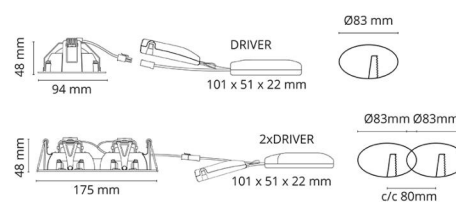

Materialer og overflater

Materiale: Aluminium
 Farge: Hvit RAL 9003
 Avskjermingens materiale: Herdet glass

Montering/Tilkobling

Montering: Innfelling, Innendørs
 Tilkobling: Hurtigklemme

Dimensjoner

Lengde (mm) L: 95
 Bredde (mm) W: 95
 Høyde (mm) H: 50
 Innfellingsdiameter (mm): 83
 Innfellingshøyde (mm): 48
 Vekt (kg) brutto/netto: 0.402 / 0.335

Forpakning

Forpakkingsstørrelse (mm): 130 x 115 x 75

7 0 2 1 9 8 9 0 2 5 8 3 2