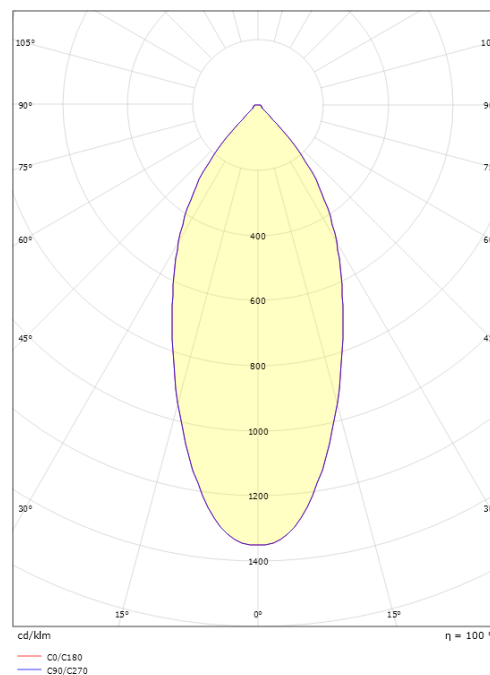

Junistar Lux Square Hvit 620lm 4000K Ra 98 Faseavsnitt

El-nummer: 3236683
EAN: 7021989025832
SG artikkelnr: 902583

Elektrisk

Watt: 7W
Systemeffekt (W): 8W
Spenning: 220-240V
Frekvens (Hz): 50/60Hz
Maks. armaturer per sikring: B10: 105, B16: 168, C10: 105, C16: 168

Lysteknikk

Type lyskilde: LED
Effektiv lysstrøm (lm): 620lm
Effekt: 78 lm/W
Fargetemperatur: 4000K
Fargegjengivelse (Ra/CRI): Ra 98
MacAdams faktor: SDCM: 1
Levetid: L90/B10>100.000
Lysstråling: Direkte
Optikk: Reflektor
Lysspredning: 42°
UGR: UGR<22

Dimmetype

Type: Faseavsnitt

Beskyttelse

Isolasjonsklasse: Klasse II SELV

Energi og godkjenning

Inneholder lyskilde med energiklasse: F
Breeam: Oppfyller Hea 01 krav til flimmerfri belysning (In-Use: Hea 05)
Byggvarubedømming: Ja

Materialer og overflater

Materiale: Aluminium
Farge: Hvit RAL 9003
Avskjermingens materiale: Herdet glass

Montering/Tilkobling

Montering: Innfelling, Innendørs
Tilkobling: Hurtigklemme

Dimensjoner

Lengde (mm) L: 95
Bredde (mm) W: 95
Høyde (mm) H: 50
Innfellingsdiameter (mm): 83
Innfellingshøyde (mm): 48
Vekt (kg) brutto/netto: 0.402 / 0.335

Forpakning

Forpakkingsstørrelse (mm): 130 x 115 x 75

7 0 2 1 9 8 9 0 2 5 8 3 2