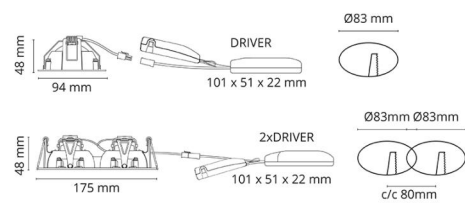

Materialer og overflater

Materiale: Aluminium
 Farge: Sort RAL 9004
 Avskjermingens materiale: Herdet glass

Montering/Tilkobling

Montering: Innfelling, Innendørs
 Tilkobling: Hurtigklemme

Dimensjoner

Lengde (mm) L: 95
 Bredde (mm) W: 95
 Høyde (mm) H: 50
 Innfellingsdiameter (mm): 83
 Innfellingshøyde (mm): 48
 Vekt (kg) brutto/netto: 0.402 / 0.335

Forpakning

Forpakkingsstørrelse (mm): 130 x 115 x 75

7 0 2 1 9 8 9 0 2 5 8 8 7