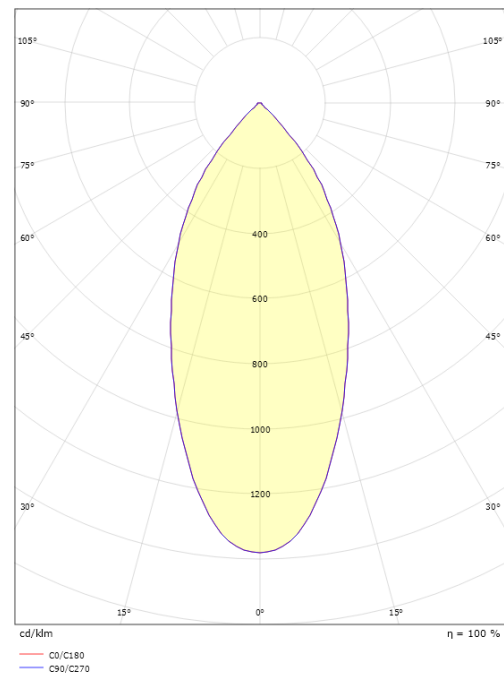

Junistar Lux Square Sort 590lm 3000K Ra 98 Faseavsnitt

El-nummer: 3236688
EAN: 7021989025887
SG artikkelnr: 902588

Elektrisk

Watt: 7W
Systemeffekt (W): 8W
Spenning: 220-240V
Frekvens (Hz): 50/60Hz
Maks. armaturer per sikring: B10: 105, B16: 168, C10: 105, C16: 168

Lysteknikk

Type lyskilde: LED
Effektiv lysstrøm (lm): 590lm
Effekt: 74 lm/W
Fargetemperatur: 3000K
Fargegjengivelse (Ra/CRI): Ra 98
MacAdams faktor: SDCM: 1
Levetid: L90/B10>100.000
Lysstråling: Direkte
Optikk: Reflektor
Lysspredning: 42°
UGR: UGR<22

Dimmetype

Type: Faseavsnitt

Beskyttelse

Isolasjonsklasse: Klasse II SELV

Energi og godkjenning

Inneholder lyskilde med energiklasse: F
Breeam: Oppfyller Hea 01 krav til flimmerfri belysning (In-Use: Hea 05)
Byggvarubedømming: Ja

Materialer og overflater

Materiale: Aluminium
Farge: Sort RAL 9004
Avskjermingens materiale: Herdet glass

Montering/Tilkobling

Montering: Innfelling, Innendørs
Tilkobling: Hurtigklemme

Dimensjoner

Lengde (mm) L: 95
Bredde (mm) W: 95
Høyde (mm) H: 50
Innfellingsdiameter (mm): 83
Innfellingshøyde (mm): 48
Vekt (kg) brutto/netto: 0.402 / 0.335

Forpakning

Forpakkingsstørrelse (mm): 130 x 115 x 75

7 0 2 1 9 8 9 0 2 5 8 8 7