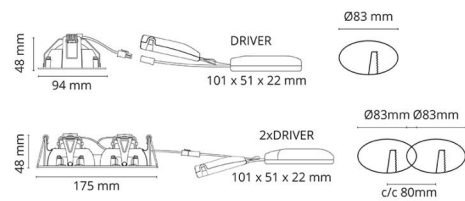

Materialer og overflater

Materiale: Aluminium
 Farge: Sort RAL 9004
 Avskjermingens materiale: Herdet glass

Montering/Tilkobling

Montering: Innfelling, Innendørs
 Tilkobling: Hurtigklemme

Dimensjoner

Lengde (mm) L: 95
 Bredde (mm) W: 95
 Høyde (mm) H: 50
 Innfellingsdiameter (mm): 83
 Innfellingshøyde (mm): 48
 Vekt (kg) brutto/netto: 0.402 / 0.335

Forpakning

Forpakkingsstørrelse (mm): 115 x 115 x 95

7 0 2 1 9 8 9 0 2 5 8 9 4