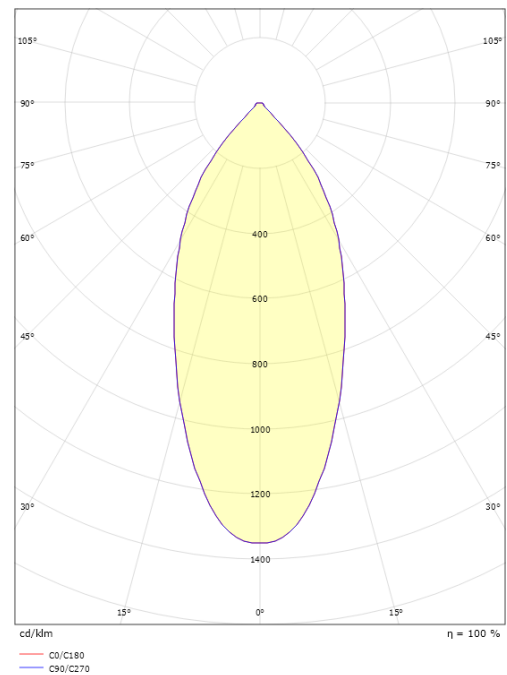

Junistar Lux Square Hvit 2X 1160lm 2700K Ra 98 Faseavsnitt

El-nummer: 3236690
EAN: 7021989025900
SG artikkelnr: 902590
Erstatte: 902231

Elektrisk

Watt: 2x7W
Systemeffekt (W): 17W
Spenning: 220-240V
Frekvens (Hz): 50/60Hz
Maks. armaturer per sikring: B10: 52, B16: 84, C10: 52, C16: 84

Lysteknikk

Type lyskilde: LED
Effektiv lysstrøm (lm): 1160lm
Effekt: 68 lm/W
Fargetemperatur: 2700K
Fargegjengivelse (Ra/CRI): Ra 98
MacAdams faktor: SDCM: 1
Levetid: L90/B10 > 100.000
Lysstråling: Direkte
Optikk: Reflektor
Lysspredning: 42°
UGR: UGR < 22

Dimmetype

Type: Faseavsnitt

Beskyttelse

Isolasjonsklasse: Klasse II SELV

Energi og godkjenning

Inneholder lyskilde med energiklasse: F
Breeam: Oppfyller Hea 01 krav til flimmerfri belysning (In-Use: Hea 05)
Byggvarubedømming: Ja

Materialer og overflater

Materiale: Aluminium
Farge: Hvit RAL 9003
Avskjermingens materiale: Herdet glass

Montering/Tilkobling

Montering: Innfelling, Innendørs
Tilkobling: Hurtigklemme

Dimensjoner

Lengde (mm) L: 175
Bredde (mm) W: 95
Høyde (mm) H: 50
Innfellingsdiameter (mm): 83
Innfellingshøyde (mm): 48
Vekt (kg) brutto/netto: 0.74 / 0.617

Forpakning

Forpakkingsstørrelse (mm): 235 x 130 x 60

7 0 2 1 9 8 9 0 2 5 9 0 0