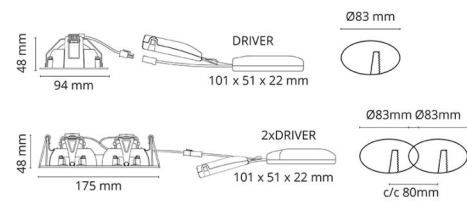

### Montering/Tilkobling

Montering: Innfelling, Innendørs  
 Tilkobling: Hurtigklemme

### Dimensjoner

Lengde (mm) L: 175  
 Bredde (mm) W: 95  
 Høyde (mm) H: 50  
 Innfellingsdiameter (mm): 83  
 Innfellingshøyde (mm): 48  
 Vekt (kg) brutto/netto: 0.74 / 0.617

### Forpakning

Forpakkingsstørrelse (mm): 235 x 130 x 60

7 0 2 1 9 8 9 0 2 5 9 0 0