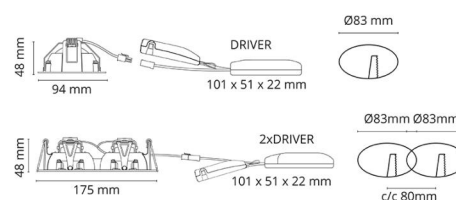

### Montering/Tilkobling

Montering: Innfelling, Innendørs  
 Tilkobling: Hurtigklemme

### Dimensjoner

Lengde (mm) L: 175  
 Bredde (mm) W: 95  
 Høyde (mm) H: 50  
 Innfellingsdiameter (mm): 83  
 Innfellingshøyde (mm): 48  
 Vekt (kg) brutto/netto: 0.74 / 0.617

### Forpakning

Forpakkingsstørrelse (mm): 235 x 130 x 60

7 0 2 1 9 8 9 0 2 5 9 1 7