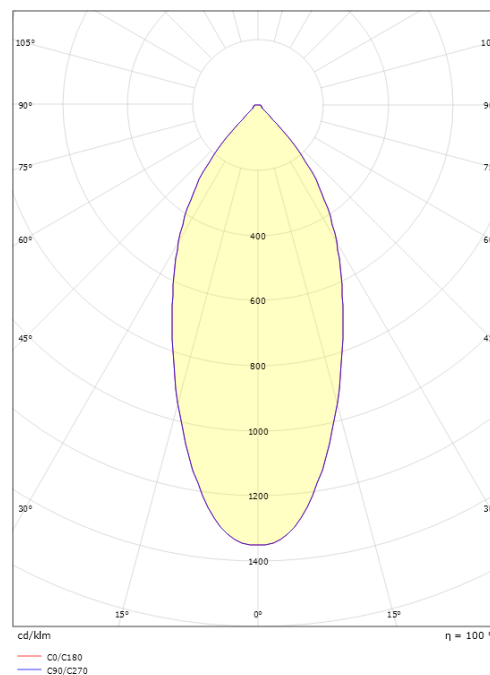

Junistar Lux Square Hvit 2X 1180lm 3000K Ra 98 Faseavsnitt

El-nummer: 3236691
EAN: 7021989025917
SG artikkelnr: 902591

Elektrisk

Watt: 2x7W
Systemeffekt (W): 17W
Spenning: 220-240V
Frekvens (Hz): 50/60Hz
Maks. armaturer per sikring: B10: 52, B16: 84, C10: 52, C16: 84

Lysteknikk

Type lyskilde: LED
Effektiv lysstrøm (lm): 1180lm
Effekt: 69 lm/W
Fargetemperatur: 3000K
Fargegjengivelse (Ra/CRI): Ra 98
MacAdams faktor: SDCM: 1
Levetid: L90/B10>100.000
Lysstråling: Direkte
Optikk: Reflektor
Lysspredning: 42°
UGR: UGR<22

Dimmetype

Type: Faseavsnitt

Beskyttelse

Isolasjonsklasse: Klasse II SELV

Energi og godkjenning

Inneholder lyskilde med energiklasse: F
Breeam: Oppfyller Hea 01 krav til flimmerfri belysning (In-Use: Hea 05)
Byggvarubedømming: Ja

Materialer og overflater

Materiale: Aluminium
Farge: Hvit RAL 9003
Avskjermingens materiale: Herdet glass

Montering/Tilkobling

Montering: Innfelling, Innendørs
Tilkobling: Hurtigklemme

Dimensjoner

Lengde (mm) L: 175
Bredde (mm) W: 95
Høyde (mm) H: 50
Innfellingsdiameter (mm): 83
Innfellingshøyde (mm): 48
Vekt (kg) brutto/netto: 0.74 / 0.617

Forpakning

Forpakkingsstørrelse (mm): 235 x 130 x 60

7 0 2 1 9 8 9 0 2 5 9 1 7