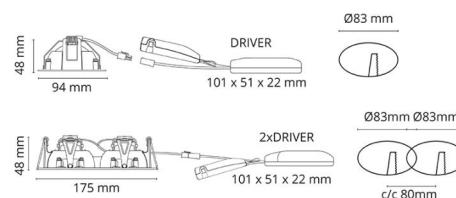

Materialer og overflater

Materiale: Aluminium
 Farge: Sort RAL 9004
 Avskjermingens materiale: Herdet glass

Montering/Tilkobling

Montering: Innfelling, Innendørs
 Tilkobling: Hurtigklemme

Dimensjoner

Lengde (mm) L: 175
 Bredde (mm) W: 95
 Høyde (mm) H: 50
 Innfellingsdiameter (mm): 83
 Innfellingshøyde (mm): 48
 Vekt (kg) brutto/netto: 0.74 / 0.617

Forpakning

Forpakkingsstørrelse (mm): 235 x 130 x 60

7 0 2 1 9 8 9 0 2 5 9 6 2