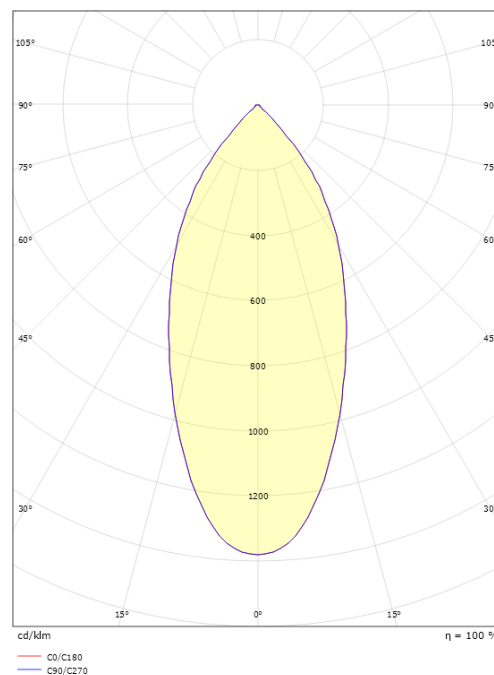

Materialer og overflater

Materiale: Aluminium
 Farge: Sort RAL 9004
 Avskjermingens materiale: Herdet glass

Montering/Tilkobling

Montering: Innfelling, Innendørs
 Tilkobling: Hurtigklemme

Dimensjoner

Lengde (mm) L: 175
 Bredde (mm) W: 95
 Høyde (mm) H: 50
 Innfellingsdiameter (mm): 83
 Innfellingshøyde (mm): 48
 Vekt (kg) brutto/netto: 0.74 / 0.617

Forpakning

Forpakkingsstørrelse (mm): 235 x 130 x 60

7 0 2 1 9 8 9 0 2 5 9 6 2