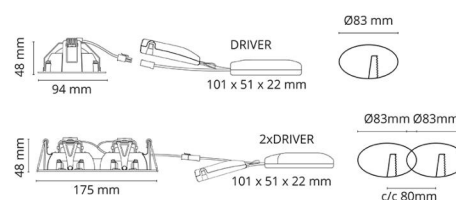

Materialer og overflater

Materiale: Aluminium
 Farge: Sort RAL 9004
 Avskjermingens materiale: Herdet glass

Montering/Tilkobling

Montering: Innfelling, Innendørs
 Tilkobling: Hurtigklemme

Dimensjoner

Lengde (mm) L: 175
 Bredde (mm) W: 95
 Høyde (mm) H: 50
 Innfellingsdiameter (mm): 83
 Innfellingshøyde (mm): 48
 Vekt (kg) brutto/netto: 0.74 / 0.617

Forpakning

Forpakkingsstørrelse (mm): 235 x 130 x 60

7 0 2 1 9 8 9 0 2 5 9 7 9