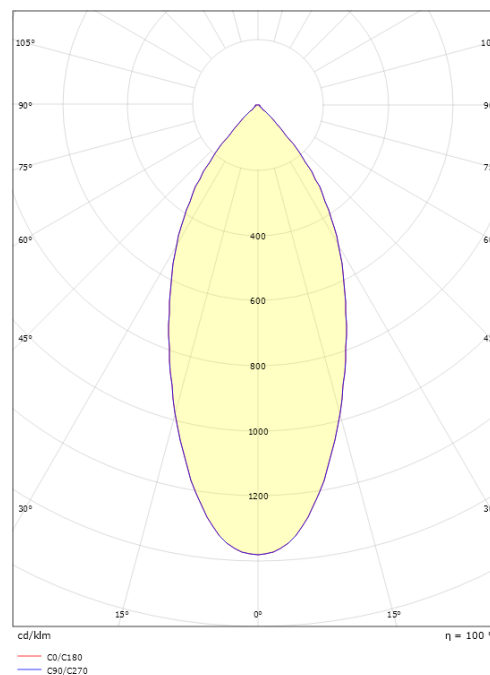

Junistar Lux Square Sort 2X 1180lm 3000K Ra 98 Faseavsnitt

El-nummer: 3236697
EAN: 7021989025979
SG artikkelnr: 902597

Elektrisk

Watt: 2x7W
Systemeffekt (W): 17W
Spenning: 220-240V
Frekvens (Hz): 50/60Hz
Maks. armaturer per sikring: B10: 52, B16: 84, C10: 52, C16: 84

Lysteknikk

Type lyskilde: LED
Effektiv lysstrøm (lm): 1180lm
Effekt: 69 lm/W
Fargetemperatur: 3000K
Fargegjengivelse (Ra/CRI): Ra 98
MacAdams faktor: SDCM: 1
Levetid: L90/B10>100.000
Lysstråling: Direkte
Optikk: Reflektor
Lysspredning: 42°
UGR: UGR<22

Dimmetype

Type: Faseavsnitt

Beskyttelse

Isolasjonsklasse: Klasse II SELV

Energi og godkjenning

Inneholder lyskilde med energiklasse: F
Breeam: Oppfyller Hea 01 krav til flimmerfri belysning (In-Use: Hea 05)
Byggvarubedømming: Ja

Materialer og overflater

Materiale: Aluminium
Farge: Sort RAL 9004
Avskjermingens materiale: Herdet glass

Montering/Tilkobling

Montering: Innfelling, Innendørs
Tilkobling: Hurtigklemme

Dimensjoner

Lengde (mm) L: 175
Bredde (mm) W: 95
Høyde (mm) H: 50
Innfellingsdiameter (mm): 83
Innfellingshøyde (mm): 48
Vekt (kg) brutto/netto: 0.74 / 0.617

Forpakning

Forpakkingsstørrelse (mm): 235 x 130 x 60

7 0 2 1 9 8 9 0 2 5 9 7 9