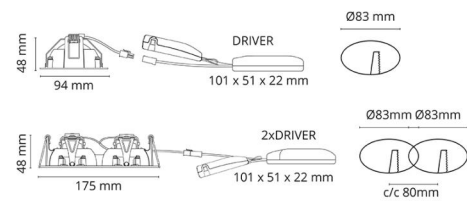

### Montering/Tilkobling

Montering: Innfelling, Innendørs  
 Tilkobling: Hurtigklemme

### Dimensjoner

Lengde (mm) L: 175  
 Bredde (mm) W: 95  
 Høyde (mm) H: 50  
 Innfellingsdiameter (mm): 83  
 Innfellingshøyde (mm): 48  
 Vekt (kg) brutto/netto: 0.74 / 0.617

### Forpakning

Forpakkingsstørrelse (mm): 235 x 130 x 60

7 0 2 1 9 8 9 0 2 5 9 8 6