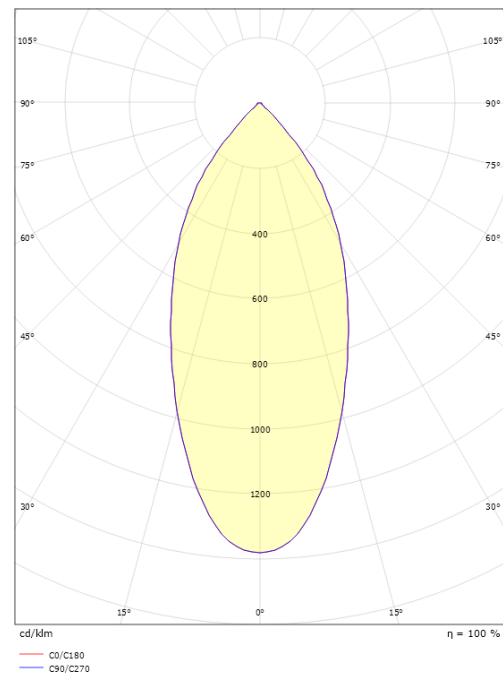

Junistar Lux Square Sort 2X 1240lm 4000K Ra 98 Faseavsnitt

El-nummer: 3236698
EAN: 7021989025986
SG artikkelnr: 902598

Elektrisk

Watt: 2x7W
Systemeffekt (W): 17W
Spenning: 220-240V
Frekvens (Hz): 50/60Hz
Maks. armaturer per sikring: B10: 52, B16: 84, C10: 52, C16: 84

Lysteknikk

Type lyskilde: LED
Effektiv lysstrøm (lm): 1240lm
Effekt: 73 lm/W
Fargetemperatur: 4000K
Fargegjengivelse (Ra/CRI): Ra 98
MacAdams faktor: SDCM: 1
Levetid: L90/B10>100.000
Lysstråling: Direkte
Optikk: Reflektor
Lysspredning: 42°
UGR: UGR<22

Dimmetype

Type: Faseavsnitt

Beskyttelse

Isolasjonsklasse: Klasse II SELV

Energi og godkjenning

Inneholder lyskilde med energiklasse: F
Breeam: Oppfyller Hea 01 krav til flimmerfri belysning (In-Use: Hea 05)
Byggvarubedømming: Ja

Materialer og overflater

Materiale: Aluminium
Farge: Sort RAL 9004
Avskjermingens materiale: Herdet glass

Montering/Tilkobling

Montering: Innfelling, Innendørs
Tilkobling: Hurtigklemme

Dimensjoner

Lengde (mm) L: 175
Bredde (mm) W: 95
Høyde (mm) H: 50
Innfellingsdiameter (mm): 83
Innfellingshøyde (mm): 48
Vekt (kg) brutto/netto: 0.74 / 0.617

Forpakning

Forpakkingsstørrelse (mm): 235 x 130 x 60

7 0 2 1 9 8 9 0 2 5 9 8 6