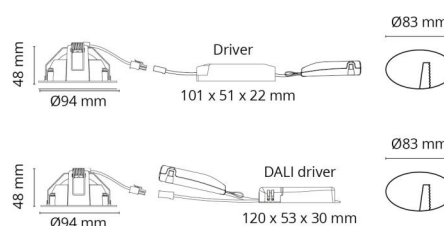

### Montering/Tilkobling

Montering: Innfelling, Innendørs  
 Tilkobling: Hurtigklemme

### Dimensjoner

Høyde (mm) H: 50  
 Diameter (mm) D: 94  
 Innfellingsdiameter (mm): 83  
 Innfellingshøyde (mm): 48  
 Vekt (kg) brutto/netto: 0,395 / 0,325

### Forpakning

Forpakkingsstørrelse (mm): 130 x 115 x 75

7 0 2 1 9 8 9 0 2 2 3 5 0