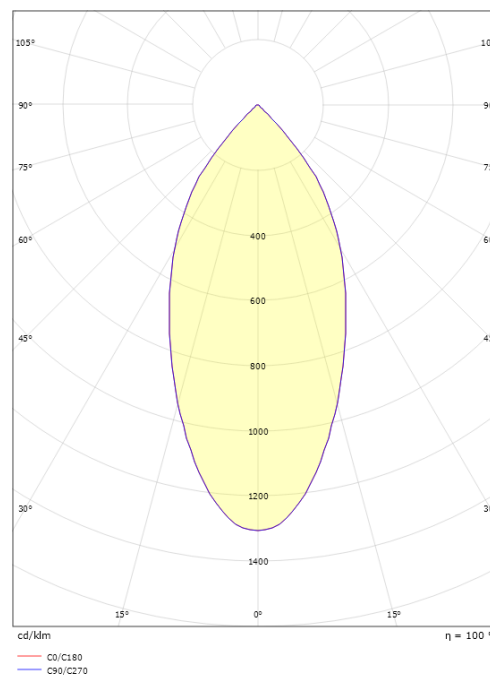

Junistar Lux Sort/Gull 540lm 3000K Ra 98 Faseavsnitt

El-nummer: 3201881
EAN: 7021989022350
SG artikkelnr: 902235

Elektrisk

Watt: 7W
Systemeffekt (W): 8W
Spenning: 220-240V
Frekvens (Hz): 50/60Hz
Maks. armaturer per sikring: B10: 105, B16: 168, C10: 105, C16: 168

Lysteknikk

Type lyskilde: LED
Effektiv lysstrøm (lm): 540lm
Effekt: 68 lm/W
Fargetemperatur: 3000K
Fargegjengivelse (Ra/CRI): Ra 98
MacAdams faktor: SDCM: 1
Levetid: L90/B10>100.000
Lysstråling: Direkte
Optikk: Reflektor
Lysspredning: 42°
UGR: UGR<22

Dimmetype

Type: Faseavsnitt

Beskyttelse

Isolasjonsklasse: Klasse II SELV

Energi og godkjenning

Inneholder lyskilde med energiklasse: F
Breeam: Oppfyller Hea 01 krav til flimmerfri belysning (In-Use: Hea 05)
Byggvarubedømming: Ja
Sunda Hus: C-

Materialer og overflater

Materiale: Aluminium
Farge: Sort/Gull
Avskjermingens materiale: Herdet glass

Montering/Tilkobling

Montering: Innfelling, Innendørs
Tilkobling: Hurtigklemme

Dimensjoner

Høyde (mm) H: 50
Diameter (mm) D: 94
Innfellingsdiameter (mm): 83
Innfellingshøyde (mm): 48
Vekt (kg) brutto/netto: 0,395 / 0,325

Forpakning

Forpakkingsstørrelse (mm): 130 x 115 x 75

7 0 2 1 9 8 9 0 2 2 3 5 0