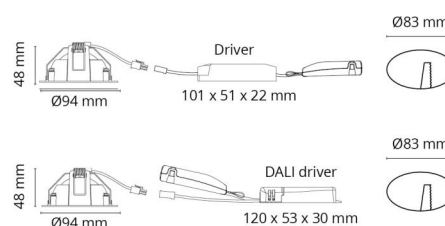

Materialer og overflater

Materiale: Aluminium
 Farge: Hvit RAL 9003
 Avskjermingens materiale: Herdet glass

Montering/Tilkobling

Montering: Innfelling, Innendørs
 Tilkobling: Hurtigklemme

Dimensjoner

Høyde (mm) H: 50
 Diameter (mm) D: 94
 Innfellingsdiameter (mm): 83
 Innfellingshøyde (mm): 48
 Vekt (kg) brutto/netto: 0.395 / 0.325

Forpakning

Forpakkingsstørrelse (mm): 130 x 115 x 75

7 0 2 1 9 8 9 0 2 5 0 1 6