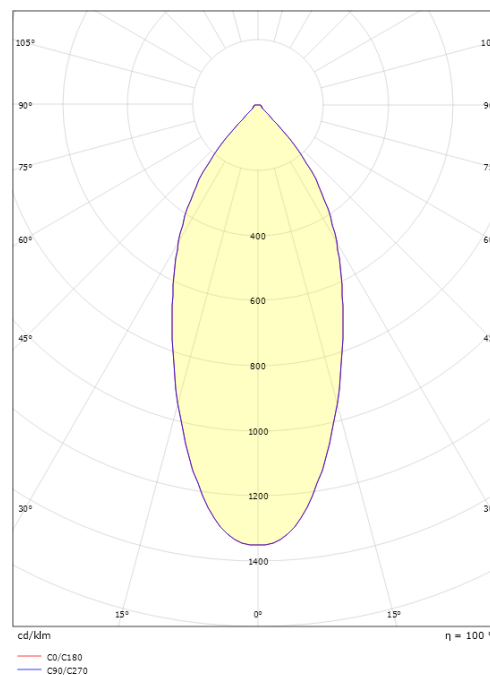

Forpakning

Forpakkingsstørrelse (mm): 130 x 115 x 75