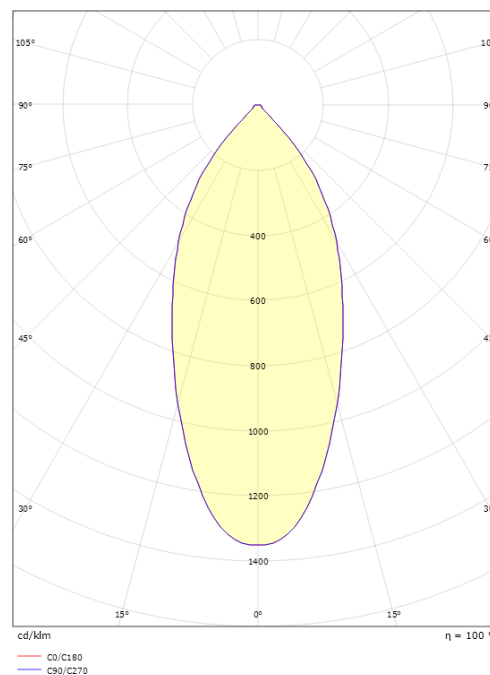

Junistar Lux Hvit 620lm 4000K Ra 98 Faseavsnitt

El-nummer: 3236602
EAN: 7021989025023
SG artikkelnr: 902502

Elektrisk

Watt: 7W
Systemeffekt (W): 8W
Spenning: 220-240V
Frekvens (Hz): 50/60Hz
Maks. armaturer per sikring: B10: 105, B16: 168, C10: 105, C16: 168

Lysteknikk

Type lyskilde: LED
Effektiv lysstrøm (lm): 620lm
Effekt: 78 lm/W
Fargetemperatur: 4000K
Fargegjengivelse (Ra/CRI): Ra 98
MacAdams faktor: SDCM: 1
Levetid: L90/B10>100.000
Lysstråling: Direkte
Optikk: Reflektor
Lysspredning: 42°
UGR: UGR<22

Dimmetype

Type: Faseavsnitt

Beskyttelse

Isolasjonsklasse: Klasse II SELV

Energi og godkjenning

Inneholder lyskilde med energiklasse: F
Breeam: Oppfyller Hea 01 krav til flimmerfri belysning (In-Use: Hea 05)
Byggvarubedømming: Ja
Sunda Hus: C-

Materialer og overflater

Materiale: Aluminium
Farge: Hvit RAL 9003
Avskjermingens materiale: Herdet glass

Montering/Tilkobling

Montering: Innfelling, Innendørs
Tilkobling: Hurtigklemme

Dimensjoner

Høyde (mm) H: 50
Diameter (mm) D: 94
Innfellingsdiameter (mm): 83
Innfellingshøyde (mm): 48
Vekt (kg) brutto/netto: 0,395 / 0,325

Forpakning

Forpakkingsstørrelse (mm): 130 x 115 x 75

7 0 2 1 9 8 9 0 2 5 0 2 3