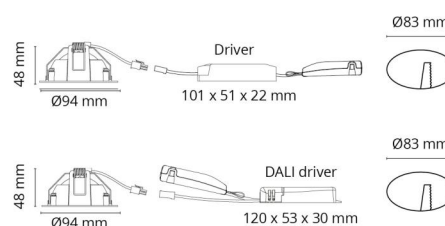

Materialer og overflater

Materiale: Aluminium
 Farge: Hvit RAL 9003
 Avskjermingens materiale: Herdet glass

Montering/Tilkobling

Montering: Innfelling, Innendørs
 Tilkobling: Hurtigklemme

Dimensjoner

Høyde (mm) H: 50
 Diameter (mm) D: 94
 Innfellingsdiameter (mm): 83
 Innfellingshøyde (mm): 48
 Vekt (kg) brutto/netto: 0,395 / 0,325

Forpakning

Forpakkingsstørrelse (mm): 130 x 115 x 75

7 0 2 1 9 8 9 0 2 5 0 2 3