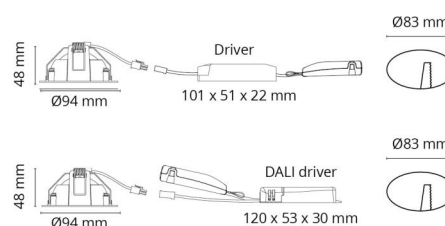

Materialer og overflater

Materiale: Aluminium
 Farge: Sort RAL 9004
 Avskjermingens materiale: Herdet glass

Montering/Tilkobling

Montering: Innfelling, Innendørs
 Tilkobling: Hurtigklemme

Dimensjoner

Høyde (mm) H: 50
 Diameter (mm) D: 94
 Innfellingsdiameter (mm): 83
 Innfellingshøyde (mm): 48
 Vekt (kg) brutto/netto: 0,395 / 0,325

Forpakning

Forpakkingsstørrelse (mm): 130 x 115 x 75

7 0 2 1 9 8 9 0 2 5 0 6 1