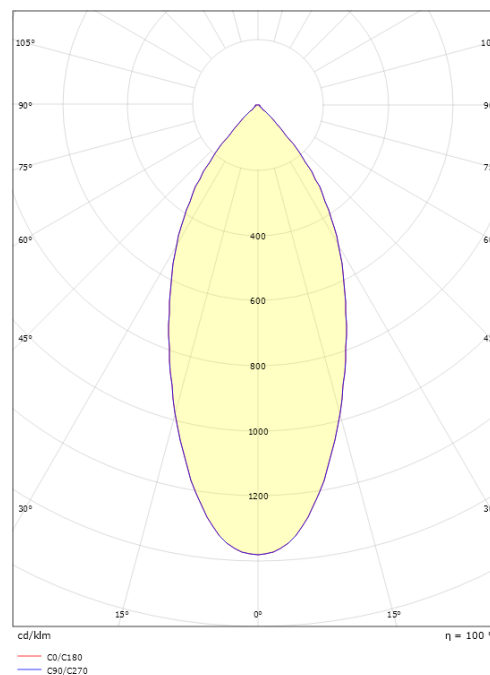

Junistar Lux Sort 580lm 2700K Ra 98 Faseavsnitt

El-nummer: 3236606
EAN: 7021989025061
SG artikkelnr: 902506

Elektrisk

Watt: 7W
Systemeffekt (W): 8W
Spenning: 220-240V
Frekvens (Hz): 50/60Hz
Maks. armaturer per sikring: B10: 105, B16: 168, C10: 105, C16: 168

Lysteknikk

Type lyskilde: LED
Effektiv lysstrøm (lm): 580lm
Effekt: 73 lm/W
Fargetemperatur: 2700K
Fargegjengivelse (Ra/CRI): Ra 98
MacAdams faktor: SDCM: 1
Levetid: L90/B10>100.000
Lysstråling: Direkte
Optikk: Reflektor
Lysspredning: 42°
UGR: UGR<22

Dimmetype

Type: Faseavsnitt

Beskyttelse

Isolasjonsklasse: Klasse II SELV

Energi og godkjenning

Inneholder lyskilde med energiklasse: F
Breeam: Oppfyller Hea 01 krav til flimmerfri belysning (In-Use: Hea 05)
Byggvarubedømming: Ja
Sunda Hus: C-

Materialer og overflater

Materiale: Aluminium
Farge: Sort RAL 9004
Avskjermingens materiale: Herdet glass

Montering/Tilkobling

Montering: Innfelling, Innendørs
Tilkobling: Hurtigklemme

Dimensjoner

Høyde (mm) H: 50
Diameter (mm) D: 94
Innfellingsdiameter (mm): 83
Innfellingshøyde (mm): 48
Vekt (kg) brutto/netto: 0,395 / 0,325

Forpakning

Forpakkingsstørrelse (mm): 130 x 115 x 75

7 0 2 1 9 8 9 0 2 5 0 6 1