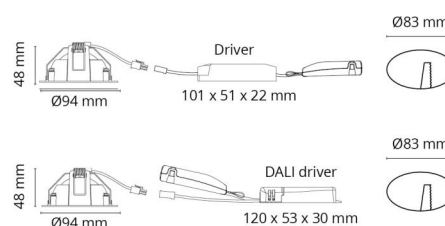

Materialer og overflater

Materiale: Aluminium
 Farge: Sort RAL 9004
 Avskjermingens materiale: Herdet glass

Montering/Tilkobling

Montering: Innfelling, Innendørs
 Tilkobling: Hurtigklemme

Dimensjoner

Høyde (mm) H: 50
 Diameter (mm) D: 94
 Innfellingsdiameter (mm): 83
 Innfellingshøyde (mm): 48
 Vekt (kg) brutto/netto: 0,395 / 0,325

Forpakning

Forpakkingsstørrelse (mm): 130 x 115 x 75

7 0 2 1 9 8 9 0 2 5 0 7 8