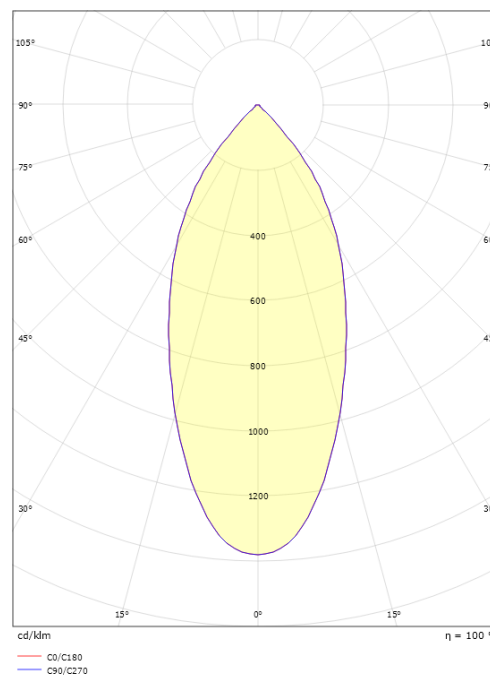

Høyde (mm) H: 50
 Diameter (mm) D: 94
 Innfellingsdiameter (mm): 83
 Innfellingshøyde (mm): 48
 Vekt (kg) brutto/netto: 0.395 / 0.325

Forpakning

Forpakkingsstørrelse (mm): 130 x 115 x 75

7 0 2 1 9 8 9 0 2 5 1 5 3