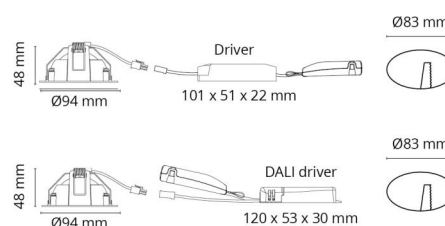

Materialer og overflater

Materiale: Aluminium
 Farge: Sort RAL 9004
 Avskjermingens materiale: Herdet glass

Montering/Tilkobling

Montering: Innfelling, Innendørs
 Tilkobling: 5 pol Linect / hurtigklemme

Dimensjoner

Høyde (mm) H: 50
 Diameter (mm) D: 94
 Innfellingsdiameter (mm): 83
 Innfellingshøyde (mm): 48
 Vekt (kg) brutto/netto: 0.395 / 0.325

Forpakning

Forpakkingsstørrelse (mm): 130 x 115 x 75

7 0 2 1 9 8 9 0 2 5 1 5 3