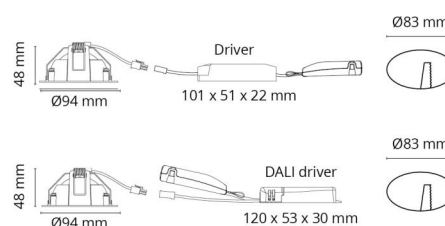

Materialer og overflater

Materiale: Aluminium
 Farge: Sort/Gull
 Avskjermingens materiale: Herdet glass

Montering/Tilkobling

Montering: Innfelling, Innendørs
 Tilkobling: Hurtigklemme

Dimensjoner

Høyde (mm) H: 50
 Diameter (mm) D: 94
 Innfellingsdiameter (mm): 83
 Innfellingshøyde (mm): 48
 Vekt (kg) brutto/netto: 0,395 / 0,325

Forpakning

Forpakkingsstørrelse (mm): 130 x 115 x 75

7 0 2 1 9 8 9 0 2 2 3 4 3