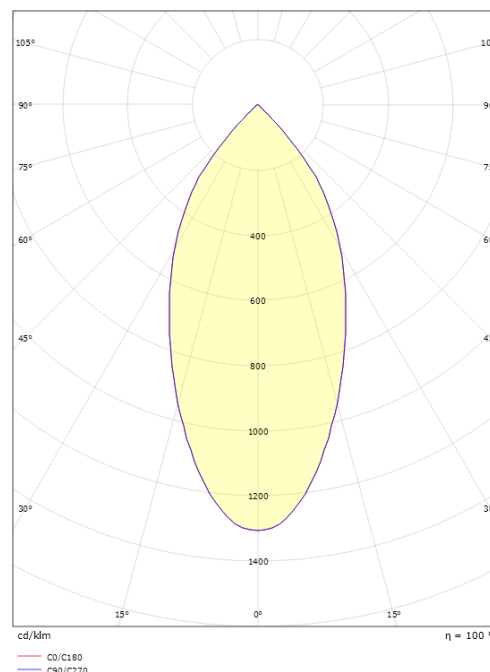

Junistar Lux Sort/Gull 530lm 2700K Ra 98 Faseavsnitt

El-nummer: 3236723
EAN: 7021989022343
SG artikkelnr: 902234

Elektrisk

Watt: 7W
Systemeffekt (W): 8W
Spenning: 220-240V
Frekvens (Hz): 50/60Hz
Maks. armaturer per sikring: B10: 105, B16: 168, C10: 105, C16: 168

Lysteknikk

Type lyskilde: LED
Effektiv lysstrøm (lm): 530lm
Effekt: 66 lm/W
Fargetemperatur: 2700K
Fargegjengivelse (Ra/CRI): Ra 98
MacAdams faktor: SDCM: 1
Levetid: L90/B10>100.000
Lysstråling: Direkte
Optikk: Reflektor
Lysspredning: 42°
UGR: UGR<22

Dimmetype

Type: Faseavsnitt

Beskyttelse

Isolasjonsklasse: Klasse II SELV

Energi og godkjenning

Inneholder lyskilde med energiklasse: F
Breeam: Oppfyller Hea 01 krav til flimmerfri belysning (In-Use: Hea 05)
Byggvarubedømming: Ja
Sunda Hus: C-

Materialer og overflater

Materiale: Aluminium
Farge: Sort/Gull
Avskjermingens materiale: Herdet glass

Montering/Tilkobling

Montering: Innfelling, Innendørs
Tilkobling: Hurtigklemme

Dimensjoner

Høyde (mm) H: 50
Diameter (mm) D: 94
Innfellingsdiameter (mm): 83
Innfellingshøyde (mm): 48
Vekt (kg) brutto/netto: 0,395 / 0,325

Forpakning

Forpakkingsstørrelse (mm): 130 x 115 x 75

7 0 2 1 9 8 9 0 2 2 3 4 3