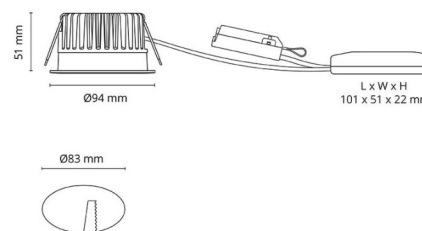

Materialer og overflater

Materiale: Aluminium
 Farge: Sort RAL 9004
 Avskjermingens materiale: Herdet glass

Montering/Tilkobling

Montering: Innfelling, Innendørs / Utendør
 Tilkobling: Hurtigklemme

Dimensjoner

Diameter (mm) D: 94
 Innfellingsdiameter (mm): 83
 Innfellingshøyde (mm): 51
 Avstand til brennbart materiale (mm): 10mm
 Vekt (kg) brutto/netto: 0.696 / 0.58

Forpakning

Forpakkingsstørrelse (mm): 130 x 115 x 85