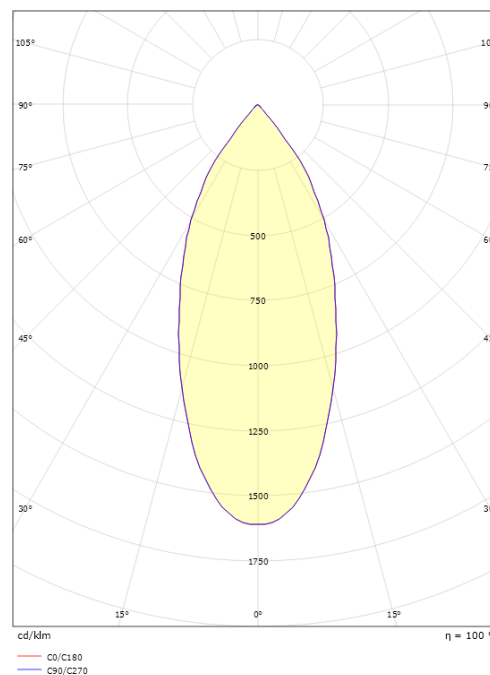

Diameter (mm) D: 94
 Innfellingsdiameter (mm): 83
 Innfellingshøyde (mm): 51
 Avstand til brennbart materiale (mm): 10mm
 Vekt (kg) brutto/netto: 0.696 / 0.58

Forpakning

Forpakkingsstørrelse (mm): 130 x 115 x 85