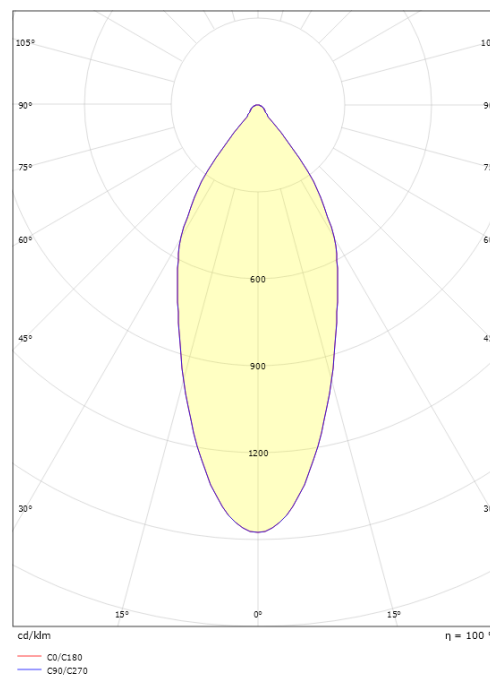

Junistar Soft Hvit 830lm 2700K Ra 98 Faseavsnitt

El-nummer: 3200739
EAN: 7021989032113
SG artikkelnr: 903211

Elektrisk

Watt: 9W
Systemeffekt (W): 11W
Spenning: 220-240V
Maks. armaturer per sikring: B10: 77, B16: 123, C10: 77, C16: 123

Lysteknikk

Type lyskilde: LED
Effektiv lysstrøm (lm): 830lm
Effekt: 75 lm/W
Fargetemperatur: 2700K
Fargegjengivelse (Ra/CRI): Ra 98
MacAdams faktor: SDCM: 2
Levetid: L90/B10 > 100.000
Lysstråling: Direkte
Optikk: Reflektor
Lysspredning: 42°
UGR: UGR < 22

Dimmetype

Type: Faseavsnitt

Beskyttelse

Isolasjonsklasse: Klasse II SELV

Energi og godkjenning

Inneholder lyskilde med energiklasse: F
Breeam: Oppfyller Hea 01 krav til flimmerfri belysning (In-Use: Hea 05)
Byggvarubedømming: Ja

Materialer og overflater

Materiale: Aluminium
Farge: Hvit RAL 9003 matt
Avskjermingens materiale: Herdet glass

Montering/Tilkobling

Montering: Innfelling, Innendørs / Utendør
Tilkobling: Hurtigklemme

Dimensjoner

Høyde (mm) H: 53
Diameter (mm) D: 94
Innfellingsdiameter (mm): 83
Innfellingshøyde (mm): 51
Avstand til brennbart materiale (mm): 10mm
Vekt (kg) brutto/netto: 0.696 / 0.58

Forpakning

Forpakkingsstørrelse (mm): 130 x 115 x 85

7 0 2 1 9 8 9 0 3 2 1 1 3