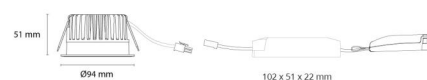

7 0 2 1 9 8 9 0 3 2 1 1 3