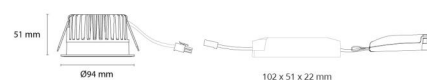

Materialer og overflater

Materiale: Aluminium
 Farge: Hvit RAL 9003 matt
 Avskjermingens materiale: Herdet glass

Montering/Tilkobling

Montering: Innfelling, Innendørs / Utendør
 Tilkobling: Hurtigklemme

Dimensjoner

Høyde (mm) H: 53
 Diameter (mm) D: 94
 Innfellingsdiameter (mm): 83
 Innfellingshøyde (mm): 51
 Avstand til brennbart materiale (mm): 10mm
 Vekt (kg) brutto/netto: 0.696 / 0.58

Forpakning

Forpakkingsstørrelse (mm): 130 x 115 x 85