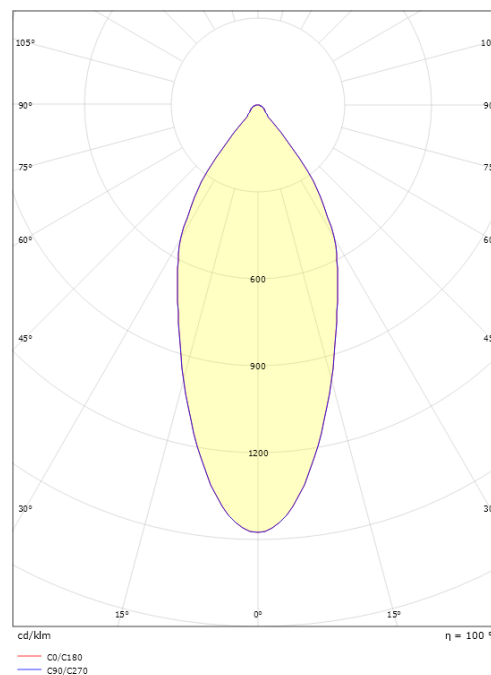

Høyde (mm) H: 53
 Diameter (mm) D: 94
 Innfellingsdiameter (mm): 83
 Innfellingshøyde (mm): 51
 Avstand til brennbart materiale (mm): 10mm
 Vekt (kg) brutto/netto: 0.696 / 0.58

Forpakning

Forpakkingsstørrelse (mm): 130 x 115 x 85