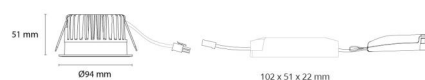

Materialer og overflater

Materiale: Aluminium
 Farge: Hvit RAL 9003 matt
 Avskjermingens materiale: Herdet glass

Montering/Tilkobling

Montering: Innfelling, Innendørs / Utendør
 Tilkobling: Hurtigklemme

Dimensjoner

Høyde (mm) H: 53
 Diameter (mm) D: 94
 Innfellingsdiameter (mm): 83
 Innfellingshøyde (mm): 51
 Avstand til brennbart materiale (mm): 10mm
 Vekt (kg) brutto/netto: 0.696 / 0.58

Forpakning

Forpakkingsstørrelse (mm): 130 x 115 x 85