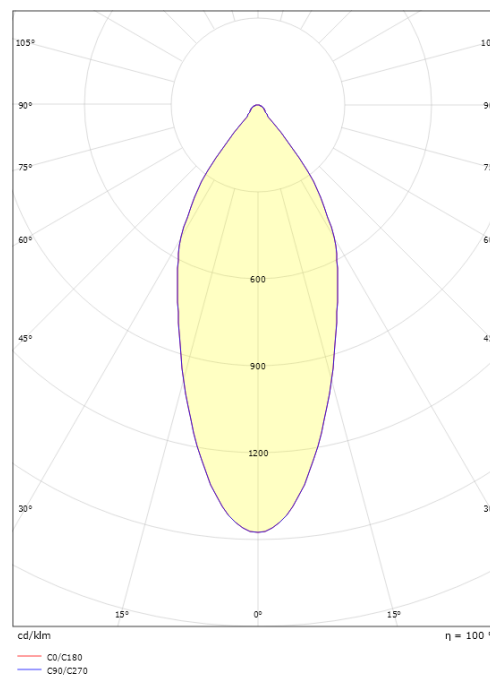

Høyde (mm) H: 53
 Diameter (mm) D: 94
 Innfellingsdiameter (mm): 83
 Innfellingshøyde (mm): 51
 Avstand til brennbart materiale (mm): 10mm
 Vekt (kg) brutto/netto: 0.696 / 0.58

Forpakning

Forpakkingsstørrelse (mm): 130 x 115 x 85