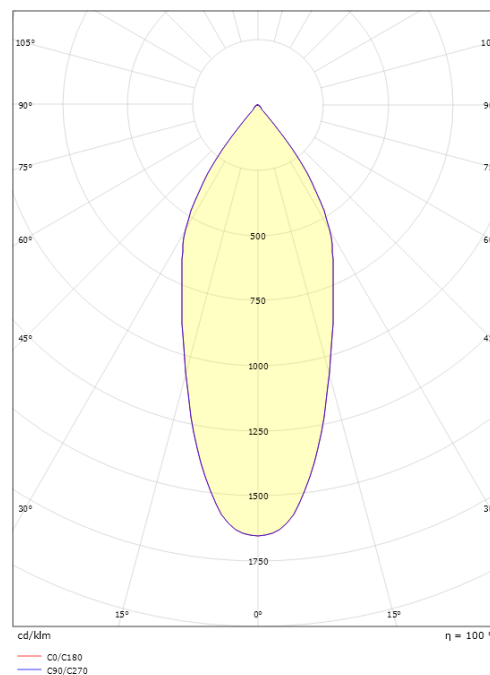

Høyde (mm) H: 53
 Diameter (mm) D: 94
 Innfellingsdiameter (mm): 83
 Innfellingshøyde (mm): 51
 Avstand til brennbart materiale (mm): 10mm
 Vekt (kg) brutto/netto: 0.696 / 0.58

Forpakning

Forpakkingsstørrelse (mm): 110 x 110 x 110