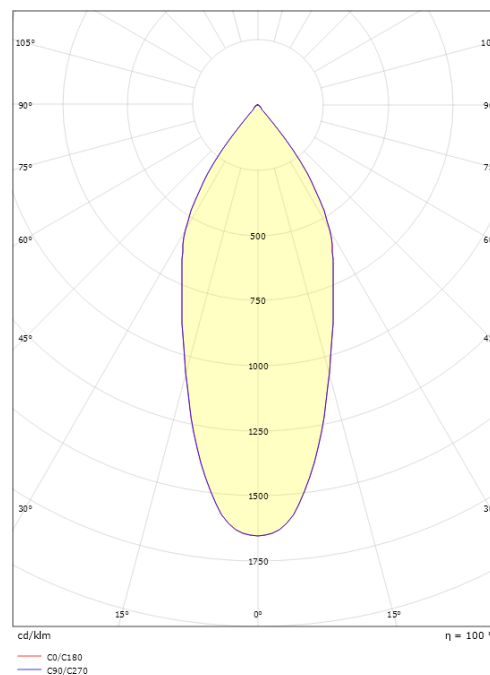

Junistar Soft Sort 760lm 3000K Ra 98 Faseavsnitt

El-nummer: 3200973
EAN: 7021989033134
SG artikkelnr: 903313

Elektrisk

Watt: 9W
Systemeffekt (W): 11W
Spenning: 220-240V
Frekvens (Hz): 50/60Hz
Maks. armaturer per sikring: B10: 77, B16: 123, C10: 77, C16: 123

Lysteknikk

Type lyskilde: LED
Effektiv lysstrøm (lm): 760lm
Effekt: 69 lm/W
Fargetemperatur: 3000K
Fargegjengivelse (Ra/CRI): Ra 98
MacAdams faktor: SDCM: 2
Levetid: L90/B10>100.000
Lysstråling: Direkte
Optikk: Reflektor
Lysspredning: 42°
UGR: UGR<19

Dimmetype

Type: Faseavsnitt

Beskyttelse

Isolasjonsklasse: Klasse II SELV

Energi og godkjenning

Inneholder lyskilde med energiklasse: F
Breeam: Oppfyller Hea 01 krav til flimмерfri belysning (In-Use: Hea 05)
Byggvarubedømming: Ja

Materialer og overflater

Materiale: Aluminium
Farge: Sort RAL 9004
Avskjermingens materiale: Herdet glass

Montering/Tilkobling

Montering: Innfelling, Innendørs / Utendør
Tilkobling: Hurtigklemme

Dimensjoner

Høyde (mm) H: 53
Diameter (mm) D: 94
Innfellingsdiameter (mm): 83
Innfellingshøyde (mm): 51
Avstand til brennbart materiale (mm): 10mm
Vekt (kg) brutto/netto: 0.696 / 0.58

Forpakning

Forpakkingsstørrelse (mm): 130 x 115 x 85

7 0 2 1 9 8 9 0 3 3 1 3 4