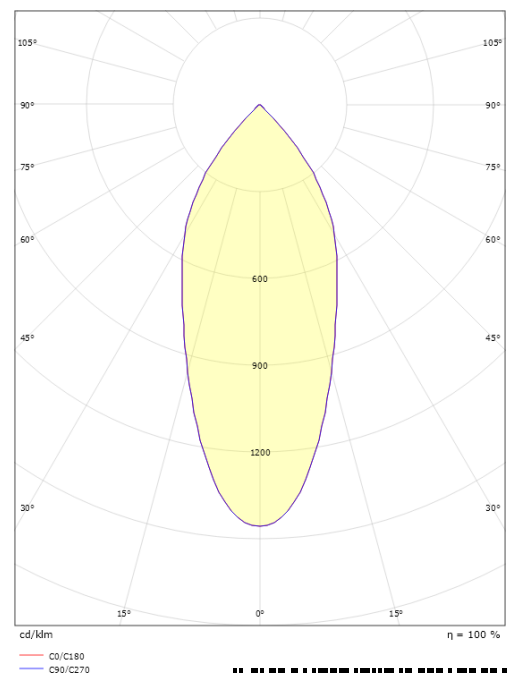

Materialer og overflater

Materiale: Aluminium
Farge: Hvit RAL 9003 matt
Avskjermingens materiale: Herdet glass

Montering/Tilkobling

Montering: Innfelling, Innendørs
Tilkobling: Hurtigklemme

Dimensjoner

Lengde (mm) L: 95
Bredde (mm) W: 95
Høyde (mm) H: 56
Innfellingsdiameter (mm): 83
Innfellingshøyde (mm): 54
Avstand til brennbart materiale (mm): 0mm
Vekt (kg) brutto/netto: 0.5 / 0.38

Forpakning

Forpakkingsstørrelse (mm): 130 x 115 x 85

7 0 2 1 9 8 9 0 1 2 5 1 1