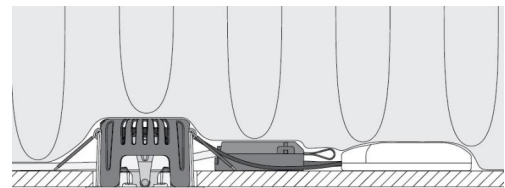

Junistar Square IsoSafe DimToWarm

Junistar Square IsoSafe DimToWarm Hvit 550lm 2000-2800K Ra>95

Faseavsnitt

El-nummer: 3202531
EAN: 7021989012511
SG artikkelnr: 901251

Elektrisk

Watt: 7W
Systemeffekt (W): 8W
Spenning: 220-240V

Lysteknikk

Type lyskilde: LED
Effektiv lysstrøm (lm): 550lm
Effekt: 69 lm/W
Fargetemperatur: 2000-2800K
Fargegjengivelse (Ra/CRI): Ra>95
MacAdams faktor: SDCM: 3
Levetid: L90/B10>50.000
Lysstråling: Direkte
Optikk: Reflektor
Lysspredning: 42°
UGR: UGR<22

Dimmetype

Type: Faseavsnitt

Beskyttelse

Isolasjonsklasse: Klasse II SELV

Energi og godkjenning

Inneholder lyskilde med energiklasse: F
Breeam: Oppfyller Hea 01 krav til flimmerfri belysning (In-Use: Hea 05)

Materialer og overflater

Materiale: Aluminium
Farge: Hvit RAL 9003 matt
Avskjermingens materiale: Herdet glass

Montering/Tilkobling

Montering: Innfelling, Innendørs
Tilkobling: Hurtigklemme

Dimensjoner

Lengde (mm) L: 95
Bredde (mm) W: 95
Høyde (mm) H: 56
Innfellingsdiameter (mm): 83
Innfellingshøyde (mm): 54
Avstand til brennbart materiale (mm): 0mm
Vekt (kg) brutto/netto: 0.5 / 0.38

Forpakning

Forpakkingsstørrelse (mm): 130 x 115 x 85

7 0 2 1 9 8 9 0 1 2 5 1 1