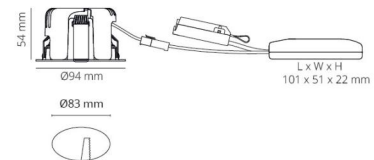

Materialer og overflater

Materiale: Aluminium
Farge: Hvit RAL 9003 matt
Avskjermingens materiale: Herdet glass

Montering/Tilkobling

Montering: Innfelling, Innendørs
Tilkobling: Hurtigklemme

Dimensjoner

Lengde (mm) L: 95
Bredde (mm) W: 95
Høyde (mm) H: 56
Innfellingsdiameter (mm): 83
Innfellingshøyde (mm): 54
Avstand til brennbart materiale (mm): 0mm
Vekt (kg) brutto/netto: 0.5 / 0.38

Forpakning

Forpakkingsstørrelse (mm): 130 x 115 x 85

7 0 2 1 9 8 9 0 1 2 5 1 1