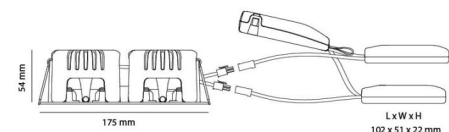

Materialer og overflater

Materiale: Aluminium
Farge: Hvit RAL 9003 matt
Avskjermingsmateriale: Herdet glass

Montering/Tilkobling

Montering: Innfelling, Innendørs
Tilkobling: Hurtigklemme

Dimensjoner

Lengde (mm) L: 175
Bredde (mm) W: 95
Høyde (mm) H: 56
Innfellingsdiameter (mm): 2
Innfellingshøyde (mm): 54
Avstand til brennbart materiale (mm): 0mm
Vekt (kg) brutto/netto: 0.9 / 0.7

Forpakning

Forpakkingsstørrelse (mm): 205 x 130 x 60

7 0 2 1 9 8 9 0 1 2 6 1 0