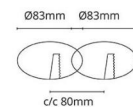

Materialer og overflater

Materiale: Aluminium
Farge: Hvit RAL 9003 matt
Avskjermingsmateriale: Herdet glass

Montering/Tilkobling

Montering: Innfelling, Innendørs
Tilkobling: Hurtigklemme

Dimensjoner

Lengde (mm) L: 175
Bredde (mm) W: 95
Høyde (mm) H: 56
Innfellingsdiameter (mm): 2
Innfellingshøyde (mm): 54
Avstand til brennbart materiale (mm): 0mm
Vekt (kg) brutto/netto: 0.9 / 0.7

Forpakning

Forpakkingsstørrelse (mm): 205 x 130 x 60

7 0 2 1 9 8 9 0 1 2 6 1 0