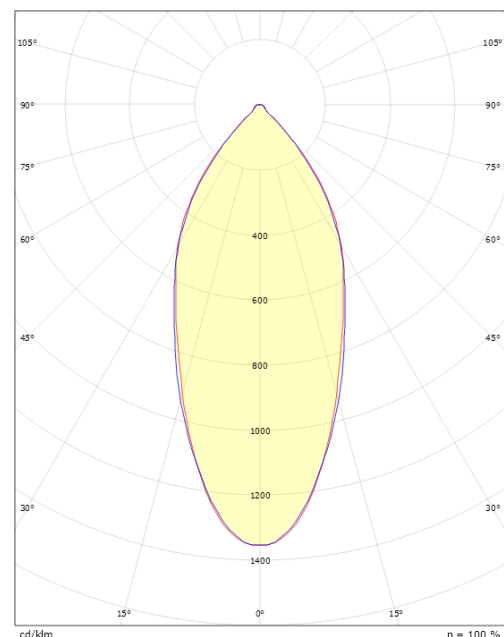

Materialer og overflater

Materiale: Aluminium
Farge: Hvit RAL 9003 matt
Avskjermingsmateriale: Herdet glass

Montering/Tilkobling

Montering: Innfelling, Innendørs
Tilkobling: Hurtigklemme

Dimensjoner

Lengde (mm) L: 175
Bredde (mm) W: 95
Høyde (mm) H: 56
Innfellingsdiameter (mm): 2
Innfellingshøyde (mm): 54
Avstand til brennbart materiale (mm): 0mm
Vekt (kg) brutto/netto: 0.9 / 0.7

Forpakning

Forpakkingsstørrelse (mm): 205 x 130 x 60

7 0 2 1 9 8 9 0 1 2 6 1 0