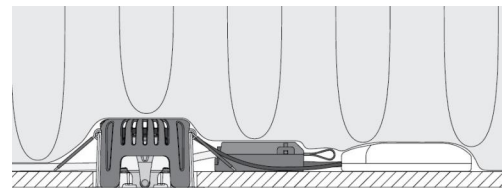

Junistar Square IsoSafe DimToWarm

Junistar Square IsoSafe DimToWarm Hvit 2X 1100lm 2000-2800K Ra>95

Faseavsnitt

El-nummer: 3202533
EAN: 7021989012610
SG artikkelnr: 901261

Elektrisk

Watt: 2x7W
Systemeffekt (W): 16W
Spenning: 220-240V

Lysteknikk

Type lyskilde: LED
Effektiv lysstrøm (lm): 1100lm
Effekt: 69 lm/W
Fargetemperatur: 2000-2800K
Fargegjengivelse (Ra/CRI): Ra>95
MacAdams faktor: SDCM: 3
Levetid: L90/B10>50.000
Lysstråling: Direkte
Optikk: Reflektor
Lysspredning: 42°
UGR: UGR<22

Dimmetype

Type: Faseavsnitt

Beskyttelse

Isolasjonsklasse: Klasse II SELV

Energi og godkjenning

Inneholder lyskilde med energiklasse: F
Breeam: Oppfyller Hea 01 krav til flimmerfri belysning (In-Use: Hea 05)

Materialer og overflater

Materiale: Aluminium
Farge: Hvit RAL 9003 matt
Avskjermingsmateriale: Herdet glass

Montering/Tilkobling

Montering: Innfelling, Innendørs
Tilkobling: Hurtigklemme

Dimensjoner

Lengde (mm) L: 175
Bredde (mm) W: 95
Høyde (mm) H: 56
Innfellingsdiameter (mm): 2
Innfellingshøyde (mm): 54
Avstand til brennbart materiale (mm): 0mm
Vekt (kg) brutto/netto: 0.9 / 0.7

Forpakning

Forpakkingsstørrelse (mm): 205 x 130 x 60

7 0 2 1 9 8 9 0 1 2 6 1 0