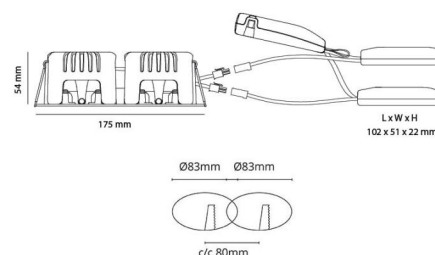

Junistar Square IsoSafe DimToWarm

Junistar Square IsoSafe DimToWarm Sort 2X 980lm 2000-2800K Ra>95

Faseavsnitt

El-nummer: 3202534
EAN: 7021989012634
SG artikkelnr: 901263

Elektrisk

Watt: 2x7W
Systemeffekt (W): 16W
Spenning: 220-240V

Lysteknikk

Type lyskilde: LED
Effektiv lysstrøm (lm): 980lm
Effekt: 61 lm/W
Fargetemperatur: 2000-2800K
Fargegjengivelse (Ra/CRI): Ra>95
MacAdams faktor: SDCM: 3
Levetid: L90/B10>50.000
Lysstråling: Direkte
Optikk: Reflektor
Lysspredning: 42°
UGR: UGR<22

Dimmetype

Type: Faseavsnitt

Beskyttelse

Isolasjonsklasse: Klasse II SELV

Energi og godkjenning

Inneholder lyskilde med energiklasse: F
Breeam: Oppfyller Hea 01 krav til flimmerfri belysning (In-Use: Hea 05)

Materialer og overflater

Materiale: Aluminium
Farge: Sort RAL 9004
Avskjermingsmateriale: Herdet glass

Montering/Tilkobling

Montering: Innfelling, Innendørs
Tilkobling: Hurtigklemme

Dimensjoner

Lengde (mm) L: 175
Bredde (mm) W: 95
Høyde (mm) H: 56
Innfellingsdiameter (mm): 2
Innfellingshøyde (mm): 54
Avstand til brennbart materiale (mm): 0mm
Vekt (kg) brutto/netto: 0.9 / 0.7

Forpakning

Forpakkingsstørrelse (mm): 205 x 130 x 60

cd/klm
— C0/C180
— C90/C270

7 0 2 1 9 8 9 0 1 2 6 3 4