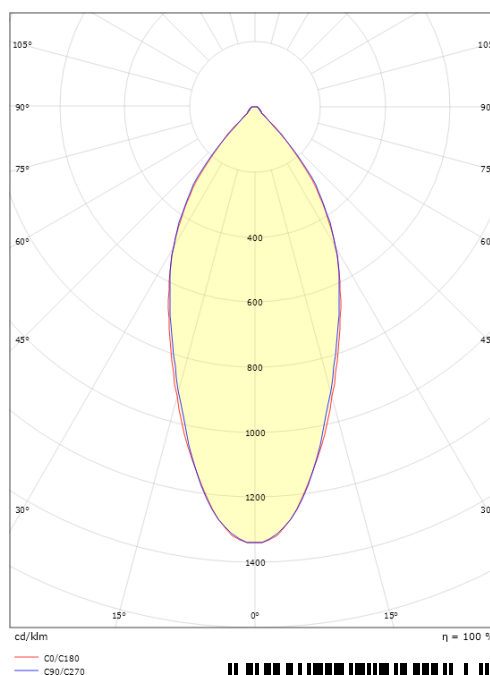

Junistar Square IsoSafe DimToWarm

Junistar Square IsoSafe DimToWarm Sort 2X 980lm 2000-2800K Ra>95

Faseavsnitt

El-nummer: 3202534
EAN: 7021989012634
SG artikkelnr: 901263

Elektrisk

Watt: 2x7W
Systemeffekt (W): 16W
Spenning: 220-240V

Lysteknikk

Type lyskilde: LED
Effektiv lysstrøm (lm): 980lm
Effekt: 61 lm/W
Fargetemperatur: 2000-2800K
Fargegjengivelse (Ra/CRI): Ra>95
MacAdams faktor: SDCM: 3
Levetid: L90/B10>50.000
Lysstråling: Direkte
Optikk: Reflektor
Lysspredning: 42°
UGR: UGR<22

Dimmetype

Type: Faseavsnitt

Beskyttelse

Isolasjonsklasse: Klasse II SELV

Energi og godkjenning

Inneholder lyskilde med energiklasse: F
Breeam: Oppfyller Hea 01 krav til flimmerfri belysning (In-Use: Hea 05)

Materialer og overflater

Materiale: Aluminium
Farge: Sort RAL 9004
Avskjermingsmateriale: Herdet glass

Montering/Tilkobling

Montering: Innfelling, Innendørs
Tilkobling: Hurtigklemme

Dimensjoner

Lengde (mm) L: 175
Bredde (mm) W: 95
Høyde (mm) H: 56
Innfellingsdiameter (mm): 2
Innfellingshøyde (mm): 54
Avstand til brennbart materiale (mm): 0mm
Vekt (kg) brutto/netto: 0.9 / 0.7

Forpakning

Forpakkingsstørrelse (mm): 205 x 130 x 60

cd/klm
— C0/C180
— C90/C270

7 0 2 1 9 8 9 0 1 2 6 3 4