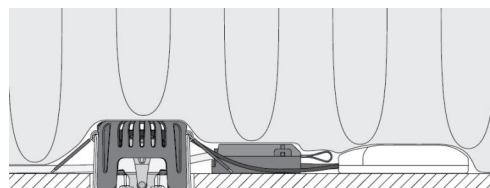

Junistar Square IsoSafe DimToWarm

Junistar Square IsoSafe DimToWarm Sort 2X 980lm 2000-2800K Ra>95

Faseavsnitt

El-nummer: 3202534
EAN: 7021989012634
SG artikkelnr: 901263

Elektrisk

Watt: 2x7W
Systemeffekt (W): 16W
Spenning: 220-240V

Lysteknikk

Type lyskilde: LED
Effektiv lysstrøm (lm): 980lm
Effekt: 61 lm/W
Fargetemperatur: 2000-2800K
Fargegjengivelse (Ra/CRI): Ra>95
MacAdams faktor: SDCM: 3
Levetid: L90/B10>50.000
Lysstråling: Direkte
Optikk: Reflektor
Lysspredning: 42°
UGR: UGR<22

Dimmetype

Type: Faseavsnitt

Beskyttelse

Isolasjonsklasse: Klasse II SELV

Energi og godkjenning

Inneholder lyskilde med energiklasse: F
Breeam: Oppfyller Hea 01 krav til flimmerfri belysning (In-Use: Hea 05)

Materialer og overflater

Materiale: Aluminium
Farge: Sort RAL 9004
Avskjermingsmateriale: Herdet glass

Montering/Tilkobling

Montering: Innfelling, Innendørs
Tilkobling: Hurtigklemme

Dimensjoner

Lengde (mm) L: 175
Bredde (mm) W: 95
Høyde (mm) H: 56
Innfellingsdiameter (mm): 2
Innfellingshøyde (mm): 54
Avstand til brennbart materiale (mm): 0mm
Vekt (kg) brutto/netto: 0.9 / 0.7

Forpakning

Forpakkingsstørrelse (mm): 205 x 130 x 60

cd/klm
— C0/C180
— C90/C270

7 0 2 1 9 8 9 0 1 2 6 3 4