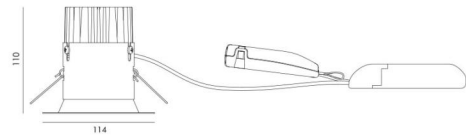

Materialer og overflater

Materiale: Aluminium
 Farge: Hvit RAL 9003 matt
 Avskjermingens materiale: Herdet glass

Montering/Tilkobling

Montering: Innfelling, Innendørs / Utendør
 Modul: 2200
 Tilkobling: Hurtigklemme

Dimensjoner

Høyde (mm) H: 112
 Diameter (mm) D: 114
 Innfellingsdiameter (mm): 83
 Innfellingshøyde (mm): 110
 Avstand til brennbart materiale (mm): 100mm
 Vekt (kg) brutto/netto: 1.08 / 0.9

Forpakning

Forpakkingsstørrelse (mm): 830 x 120 x 130