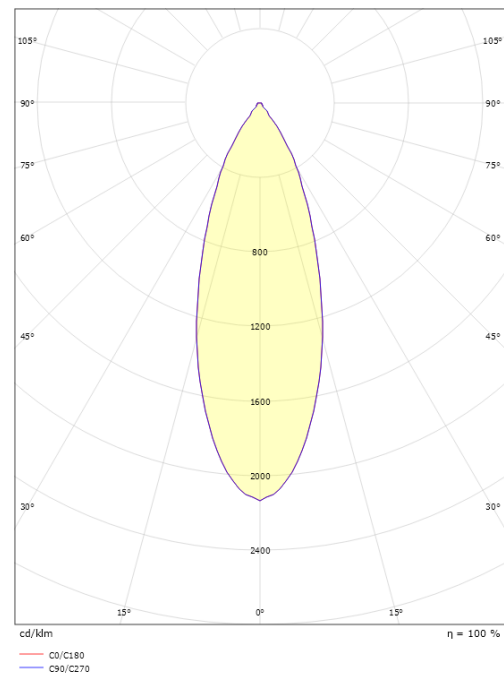

Dimensjoner

Høyde (mm) H: 112
 Diameter (mm) D: 114
 Innfellingsdiameter (mm): 83
 Innfellingshøyde (mm): 110
 Avstand til brennbart materiale (mm): 100mm
 Vekt (kg) brutto/netto: 1.08 / 0.9

Forpakning

Forpakkingsstørrelse (mm): 830 x 120 x 130