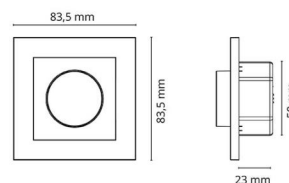

**Dimmetype**

Type: Faseavsnitt

**Materialer og overflater**

Materiale: Polycarbonat (PC)  
 Farge: Hvit RAL 9003

**Montering/Tilkobling**

Montering: Innfelling, Innendørs

**Dimensjoner**

Lengde (mm) L: 84  
 Bredder (mm) W: 84  
 Høyde (mm) H: 42  
 Innfellingsdiameter (mm): 58  
 Innfellingshøyde (mm): 23  
 Vekt (kg) brutto/netto: 0.1 / 0.08

**Forpakning**

Forpakkingsstørrelse (mm): 90 x 90 x 67

7 0 2 1 9 8 8 2 0 4 1 0 8