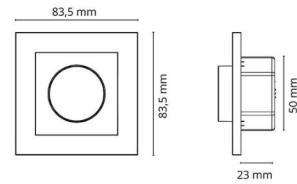

**Dimmetype**

Type: Faseavsnitt

**Materialer og overflater**

Materiale: Polycarbonat (PC)  
 Farge: Hvit RAL 9003

**Montering/Tilkobling**

Montering: Innfelling, Innendørs  
 Modul: 2-pol

**Dimensjoner**

Lengde (mm) L: 84  
 Bredder (mm) W: 84  
 Høyde (mm) H: 42  
 Innfellingsdiameter (mm): 58  
 Innfellingshøyde (mm): 23  
 Vekt (kg) brutto/netto: 0.11 / 0.1

**Forpakning**

Forpakkingsstørrelse (mm): 90 x 90 x 77

7 0 2 1 9 8 8 2 0 4 1 1 5