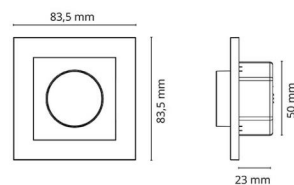

**LEDDim 350/400/Smart Sort SG Front Polycarbonat (PC)**

El-nummer: 1400382  
EAN: 7021988204177  
SG artikkelnr: 820417  
Erstatter: 820329

**Funksjon**

Funksjon: Inkluderer SG sort vrihjul, innerramme + ytterramme og Elko sort vrihjul og innerramme

**Materialer og overflater**

Materiale: Polycarbonat (PC)  
Farge: Sort

**Montering/Tilkobling**

Montering: Innfelling, Innendørs  
Modul: 350/400/Smart

**Dimensjoner**

Lengde (mm) L: 83  
Bredde (mm) W: 83  
Høyde (mm) H: 29  
Vekt (kg) brutto/netto: 0.046 / 0.044

**Forpakning**

Forpakkingsstørrelse (mm): 83 x 83 x 29  
Pakningsantall: 10

7 0 2 1 9 8 8 2 0 4 1 7 7