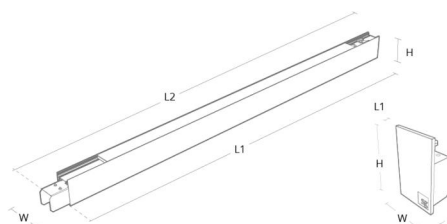

Dimensjoner

Lengde (mm) L: 1192
 Bredder (mm) W: 42
 Høyde (mm) H: 70
 Vekt (kg) brutto/netto: 2.8 / 2.3

Forpakning

Forpakkingsstørrelse (mm): 1350 x 47 x 85

Module	W	H	L1	L2
840mm	42	70	841	891
1120mm	42	70	1121	1171
1400mm	42	70	1401	1451
End cap	42	70	3	28