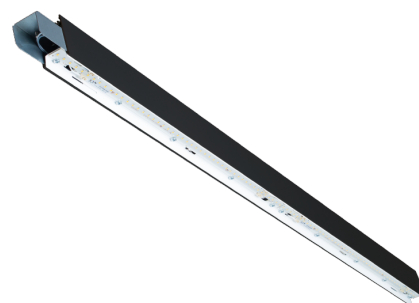

Lineal surface 1120 Hvit 1870lm 3000K Ra>80 Connect

El-nummer: 3308307
EAN: 5703821207096
SG artikkelnr: 9341000818

Elektrisk

Systemeffekt (W): 17W
Spenning: 220-240V
Maks. armaturer per sikring: B10: 15, B16: 24, C10: 25, C16: 41

Lysteknikk

Type lyskilde: LED
Effektiv lysstrøm (lm): 1870lm
Effekt: 110 lm/W
Fargetemperatur: 3000K
Fargegjengivelse (Ra/CRI): Ra>80
MacAdams faktor: SDCM: 3
Levetid: L80/B10>100.000
Levetid: L93/>50.000
Lysstråling: Direkte

Dimmetype

Type: Connect

Beskyttelse

Isolasjonsklasse: Klasse I

Materialer og overflater

Materiale: Aluminium
Farge: Hvit RAL 9003

Montering/Tilkobling

Montering: Utenpåliggende, Innendørs
Modul: 1120

Dimensjoner

Lengde (mm) L: 1192
Bredder (mm) W: 42
Høyde (mm) H: 70
Vekt (kg) brutto/netto: 2.8 / 2.3

Forpakning

Forpakkingsstørrelse (mm): 1350 x 47 x 85

Module	W	H	L1	L2
840mm	42	70	841	891
1120mm	42	70	1121	1171
1400mm	42	70	1401	1451
End cap	42	70	3	28

5 7 0 3 8 2 1 2 0 7 0 9 6