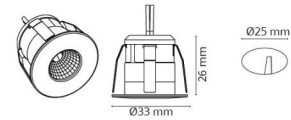

Nano Hvit 80lm 2700K Ra>90 Driver 350mA bestilles separat

El-nummer: 3200841
 EAN: 7021989070016
 SG artikkelnr: 907001

Elektrisk

Systemeffekt (W): 1W

Lysteknikk

Type lyskilde: LED
 Effektiv lysstrøm (lm): 80lm
 Effekt: 80 lm/W
 Fargetemperatur: 2700K
 Fargegjengivelse (Ra/CRI): Ra>90
 MacAdams faktor: SDCM: 3
 Levetid: L70/B50>50.000
 Lysstråling: Direkte
 Optikk: Reflektor smalstrålede
 Lysspredning: 15°
 UGR: UGR<19

Montering/Tilkobling

Montering: Innfelling, Innendørs

Dimensjoner

Høyde (mm) H: 27
 Diameter (mm) D: 33
 Innfellingsdiameter (mm): 25
 Innfellingshøyde (mm): 26
 Avstand til brennbart materiale (mm): 0mm
 Vekt (kg) brutto/netto: 0.028 / 0.024

Forpakning

Forpakkingsstørrelse (mm): 55 x 55 x 55