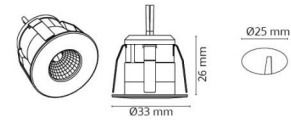

Nano Sort 80lm 2700K Ra>90 Driver 350mA bestilles separat

El-nummer: 3203325
 EAN: 7021989070061
 SG artikkelnr: 907006

Elektrisk

Systemeffekt (W): 1W

Lysteknikk

Type lyskilde: LED
 Effektiv lysstrøm (lm): 80lm
 Effekt: 80 lm/W
 Fargetemperatur: 2700K
 Fargegjengivelse (Ra/CRI): Ra>90
 MacAdams faktor: SDCM: 3
 Levetid: L70/B50>50.000
 Lysstråling: Direkte
 Optikk: Reflektor medium
 Lysspredning: 36°
 UGR: UGR<22
 Fotobiologisk sikkerhet: RG 1

Montering/Tilkobling

Montering: Innfelling, Innendørs

Dimensjoner

Høyde (mm) H: 27
 Diameter (mm) D: 33
 Innfellingsdiameter (mm): 25
 Innfellingshøyde (mm): 26
 Avstand til brennbart materiale (mm): 0mm
 Vekt (kg) brutto/netto: 0.056 / 0.036

Forpakning

Forpakkingsstørrelse (mm): 55 x 55 x 55