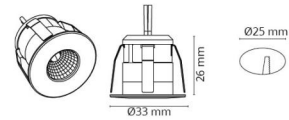

Nano Sort 90lm 3000K Ra>90 Driver 350mA bestilles separat

El-nummer: 3203326
 EAN: 7021989070078
 SG artikkelnr: 907007

Elektrisk

Systemeffekt (W): 1W

Lysteknikk

Type lyskilde: LED
 Effektiv lysstrøm (lm): 90lm
 Effekt: 90 lm/W
 Fargetemperatur: 3000K
 Fargegjengivelse (Ra/CRI): Ra>90
 MacAdams faktor: SDCM: 3
 Levetid: L70/B50>50.000
 Lysstråling: Direkte
 Optikk: Reflektor medium
 Lysspredning: 36°
 UGR: UGR<22

Montering/Tilkobling

Montering: Innfelling, Innendørs

Dimensjoner

Høyde (mm) H: 27
 Diameter (mm) D: 33
 Innfellingsdiameter (mm): 25
 Innfellingshøyde (mm): 26
 Avstand til brennbart materiale (mm): 0mm
 Vekt (kg) brutto/netto: 0.056 / 0.036

Forpakning

Forpakkingsstørrelse (mm): 55 x 55 x 55