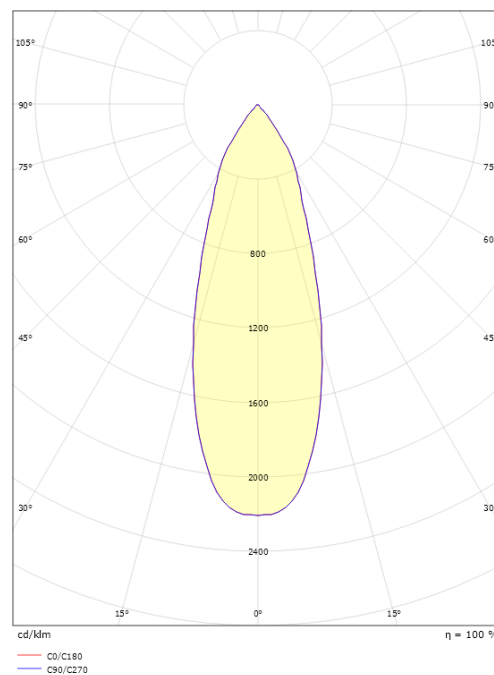

Forpakning

Forpakkingsstørrelse (mm): 55 x 55 x 55