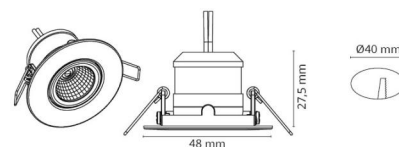

Nano Tilt Sort 240lm 2700K Ra>90 Driver 350mA bestilles separat

El-nummer: 3203789
EAN: 7021989070146
SG artikkelnr: 907014

Elektrisk

Systemeffekt (W): 4W

Lysteknikk

Type lyskilde: LED
Effektiv lysstrøm (lm): 240lm
Effekt: 60 lm/W
Fargetemperatur: 2700K
Fargegjengivelse (Ra/CRI): Ra>90
MacAdams faktor: SDCM: 2
Levetid: L70/B50>50.000
Lysstråling: Direkte
Optikk: Reflektor medium
Lysspredning: 36°
Fotobiologisk sikkerhet: RG 1