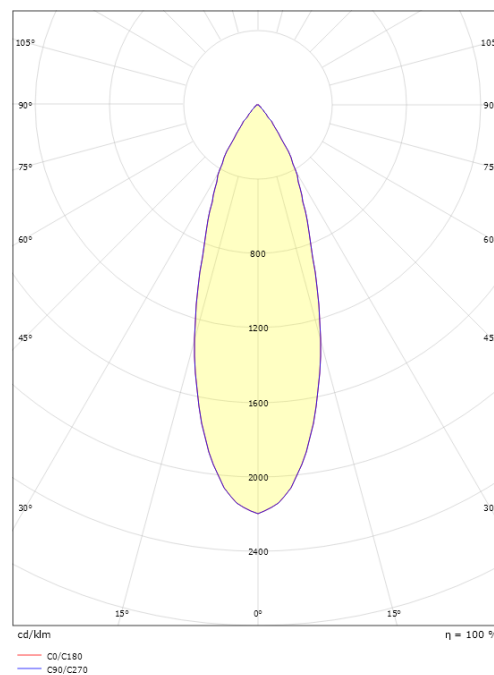

Nano Tilt Hvit In/out 240lm 2700K Ra>90 Driver 350mA bestilles separat

El-nummer: 3219277
 EAN: 7021989070160
 SG artikkelnr: 907016

Elektrisk

Watt: 4W
 Systemeffekt (W): 4W

Lysteknikk

Type lyskilde: LED
 Effektiv lysstrøm (lm): 240lm
 Effekt: 60 lm/W
 Fargetemperatur: 2700K
 Fargegjengivelse (Ra/CRI): Ra>90
 MacAdams faktor: SDCM: 2
 Levetid: L70/B50>50.000
 Lysstråling: Direkte
 Optikk: Reflektor medium
 Lysspredning: 36°
 UGR: UGR<22
 Fotobiologisk sikkerhet: RG 1

Montering/Tilkobling

Montering: Innfelling, Innendørs / Utendør

Dimensjoner

Høyde (mm) H: 29
 Diameter (mm) D: 48
 Innfellingsdiameter (mm): 40
 Vekt (kg) brutto/netto: 0.047 / 0.0415

Forpakning

Forpakkingsstørrelse (mm): 55 x 55 x 55

7 0 2 1 9 8 9 0 7 0 1 6 0