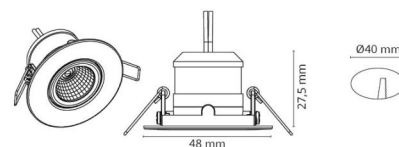

Nano Tilt Hvit In/out 240lm 2700K Ra>90 Driver 350mA bestilles separat

El-nummer: 3219277
 EAN: 7021989070160
 SG artikkelnr: 907016

Elektrisk

Watt: 4W
 Systemeffekt (W): 4W

Lysteknikk

Type lyskilde: LED
 Effektiv lysstrøm (lm): 240lm
 Effekt: 60 lm/W
 Fargetemperatur: 2700K
 Fargegjengivelse (Ra/CRI): Ra>90
 MacAdams faktor: SDCM: 2
 Levetid: L70/B50>50.000
 Lysstråling: Direkte
 Optikk: Reflektor medium
 Lysspredning: 36°
 UGR: UGR<22
 Fotobiologisk sikkerhet: RG 1

Montering/Tilkobling

Montering: Innfelling, Innendørs / Utendør

Dimensjoner

Høyde (mm) H: 29
 Diameter (mm) D: 48
 Innfellingsdiameter (mm): 40
 Vekt (kg) brutto/netto: 0.047 / 0.0415

Forpakning

Forpakkingsstørrelse (mm): 55 x 55 x 55